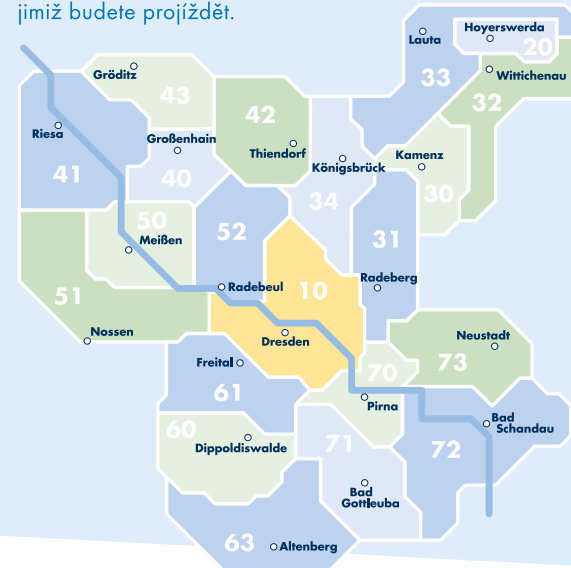

TARIFNÍ ZÓNY NA ÚZEMÍ VVO

Cena se odvíjí od počtu tarifních zón, jimiž budete projíždět.

JEDNOTLIVÉ JÍZDENKY

Pokud cestujete veřejnou dopravou jen zřídka, doporučujeme naši **jednorázové jízdenky**. Jsou k dispozici v několika cenových kategoriích. Cena závisí na počtu tarifních zón, kterými cestujete a času, který na cestu potřebujete. Téměř všechny jednotlivé jízdenky jízdné jsou k dispozici ve standardní a zlevněné ceně. Zlevněné jednorázové jízdenky si mohou žáci zakoupit od zápisu do školy až do 15. narozenin.

JEDNODENNÍ JÍZDENKY

Jednodenní jízdenky jsou rozumnou alternativou k jednorázovým jízdenkám, pokud uskutečníte více než dvě cesty denně. Můžete je použít cestovat, jak dlouho chcete, až do 4 hodin ráno následujícího dne. Cena závisí na počtu tarifních zón, ve kterých cestujete. Ještě atraktivnější se stávají, pokud je využívá více osob společně. Například celodenní jízdenka pro dospělé vás opravňuje vzít s sebou jednu další dospělou osobu a až dva školáky do jejich 15 let.

Jednodenní rodinná jízdenka platí pro dvě dospělé osoby a max. čtyři žáky až do dne dovršení 15 let. Namísto každé dospělé osoby je možné vzít s sebou dalšího jednoho žáka až do dne dovršení 15 let.

Skupinová jízdenka platí až pro pět osob.

ČASOVÉ JÍZDENKY

Pro pravidelné cestování autobusem a vlakem máme širokou nabídku víkendových a měsíčních jízdenek.

Časová jízdenka platí pro libovolný počet jízd v tarifních zónách vytištěných na jízdence. Vydává se za běžné jízdné a částečně i jako zlevněná jízdenka. Jízdenky za běžné jízdné

jsou přenosné, zlevněné jízdenky jsou nepřenositelné a platí společně s platnou zákaznickou kartou

Týdenní jízdenka platí po dobu sedmi dnů včetně dne jejího označení.

Měsíční jízdenka je platná ode dne jejího označení do 24 hodin téhož dne následujícího měsíce.

Měsíční jízdenka po deváté se nesmí používat od pondělí do pátku (vyjma svátků) od 4 do 9 hodin.

Kromě toho se měsíční předplatní jízdenky vydávají jako čipové karty.

Další informace o našich časových jízdenkách a jejich výhodách, jako jsou slevy nebo platnost jako rodinná jízdenka, najdete na www.vvo-online.de/cs/Pravidelne-cestovani

JÍZDENKA NĚMECKO (DEUTSCHLANDTICKET)

Jízdenka Německo (Deutschlandticket) platí v celé zemi pro 2. třídu místní veřejné dopravy. Místní veřejná doprava zahrnuje všechny místní vlaky (RegionalExpress, RegionalBahn a S-Bahn), tramvaje, městské a regionální autobusy a většinu přívozů - ve velkých městech také metro.

Jízdenku Německo můžete získat online na základě předplatného. Jízdenka je platná od prvního dne v měsíci, je nepřenosná a nezahrnuje žádné další výhody. Lze ji měsíčně zrušit.

Jízdenku Deutschlandticket lze rozšířit o další dvě jízdenky:

- Držitelé jízdenky Německo plus brání (Deutschlandticket Plus Mitnahme) si mohou v oblasti VVO vzít s sebou po celý den zdarma jízdní kolo nebo psa. Kromě toho s sebou mohou vzít 1 dospělou osobu a maximálně 4 žáky do 15 let od pondělí do pátku od 18.00 do 4.00 hodin a o víkendech a svátcích po celý den.