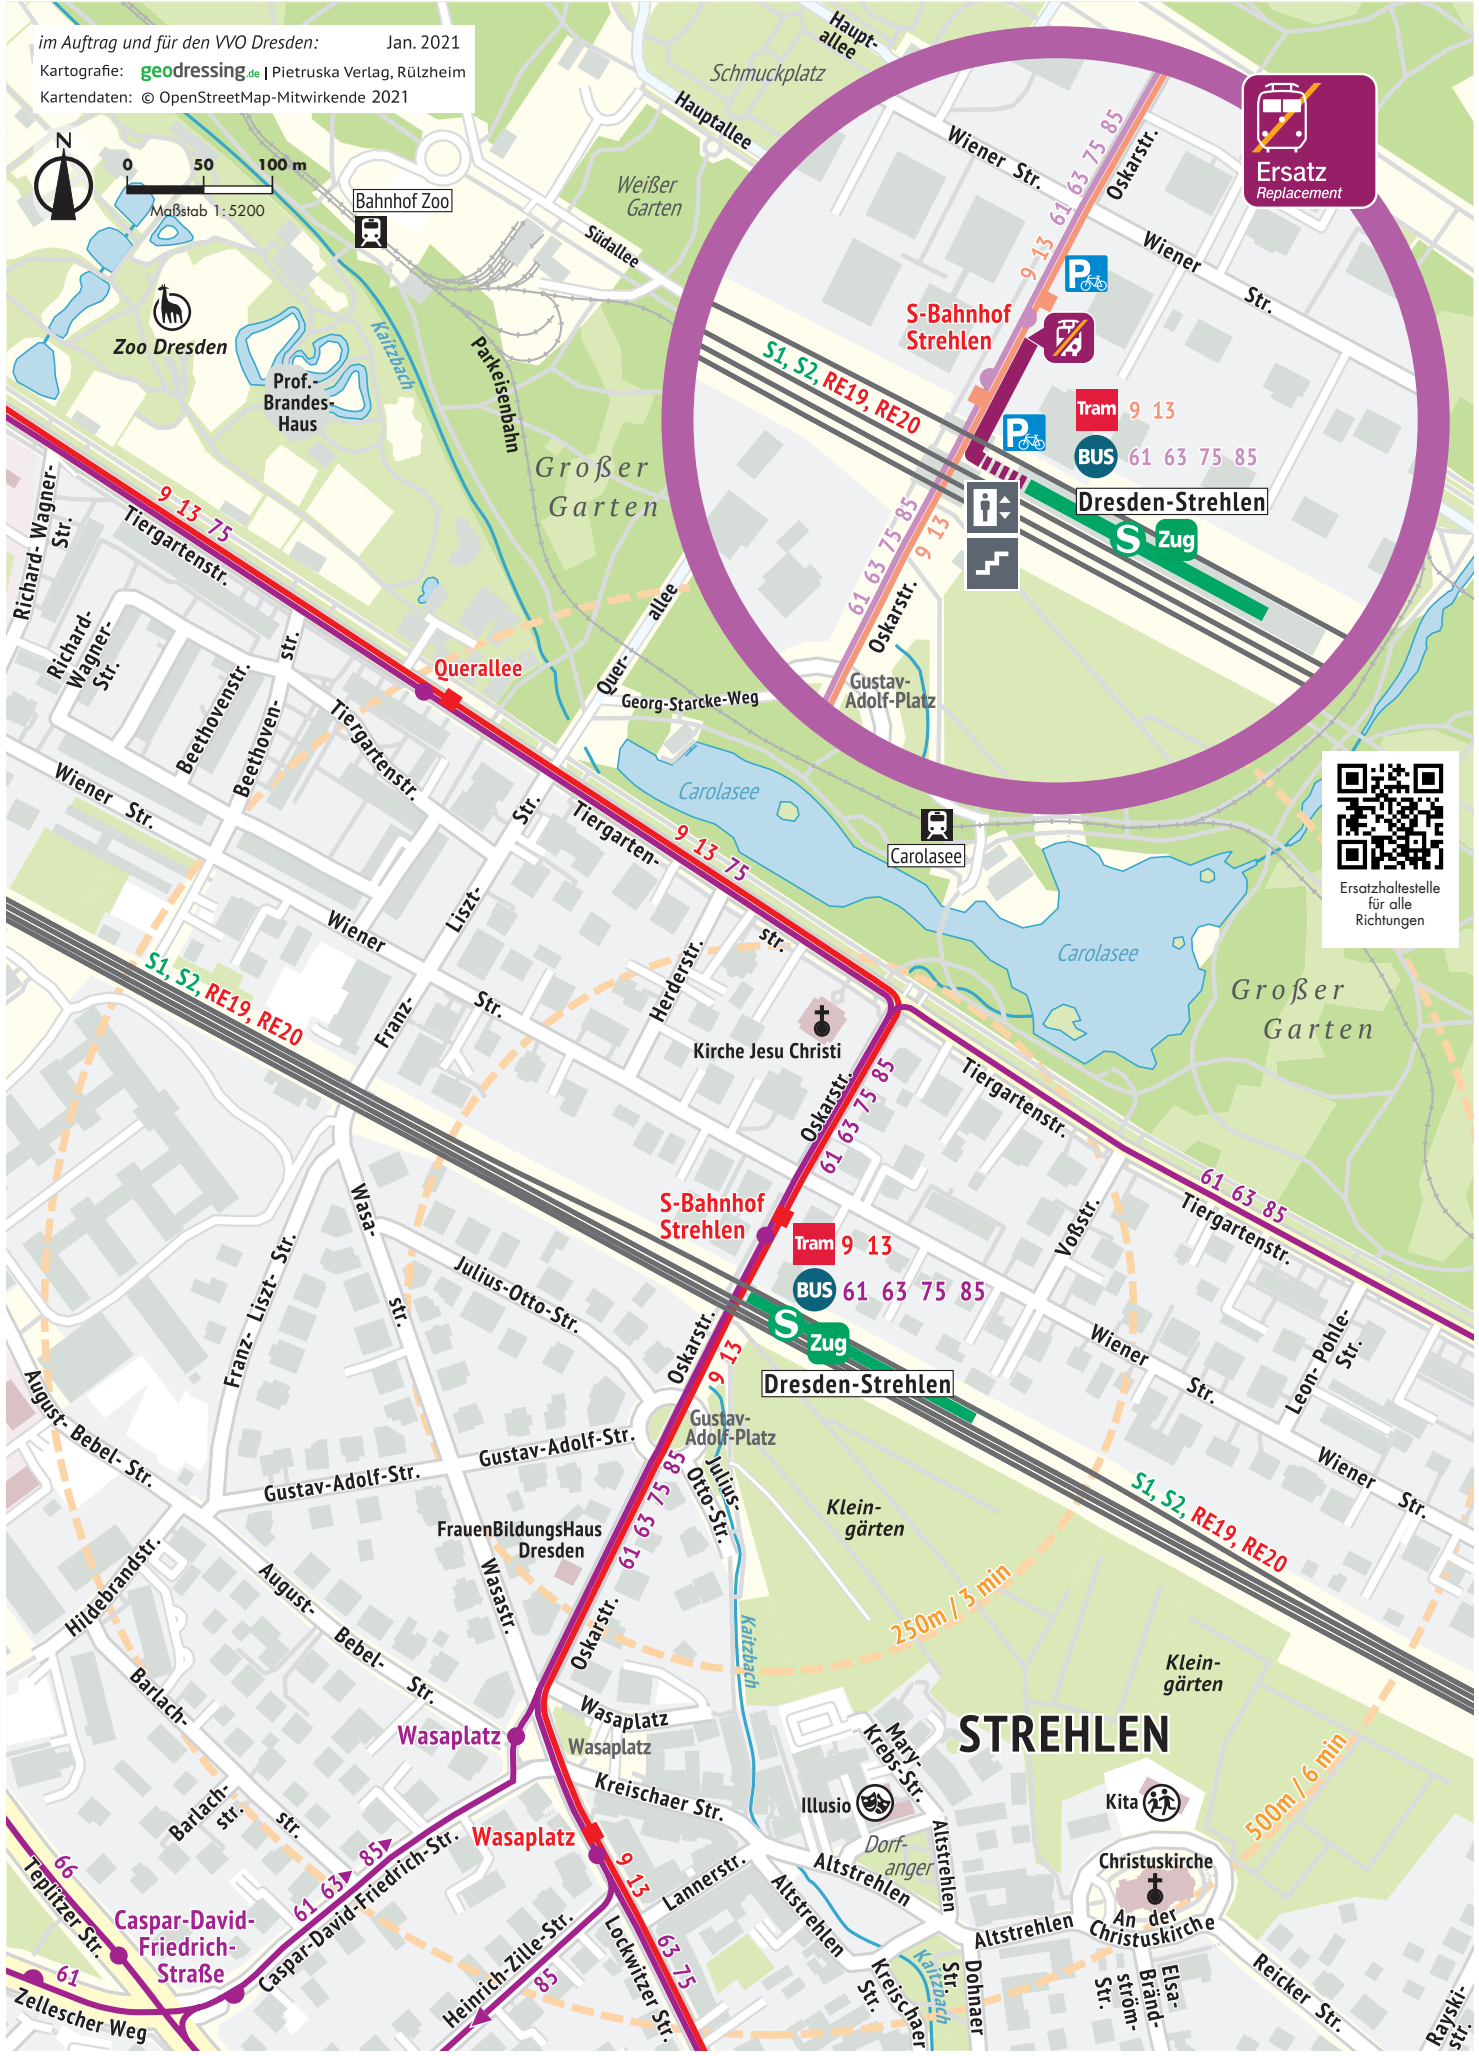

Umgebungsplan Dresden-Strehlen

im Auftrag und für den VVO Dresden: Jan. 2021

Kartografie: geodressing.de | Pietruska Verlag, Rülzheim

Kartendaten: © OpenStreetMap-Mitwirkende 2021

Ersatzhaltestelle für alle Richtungen