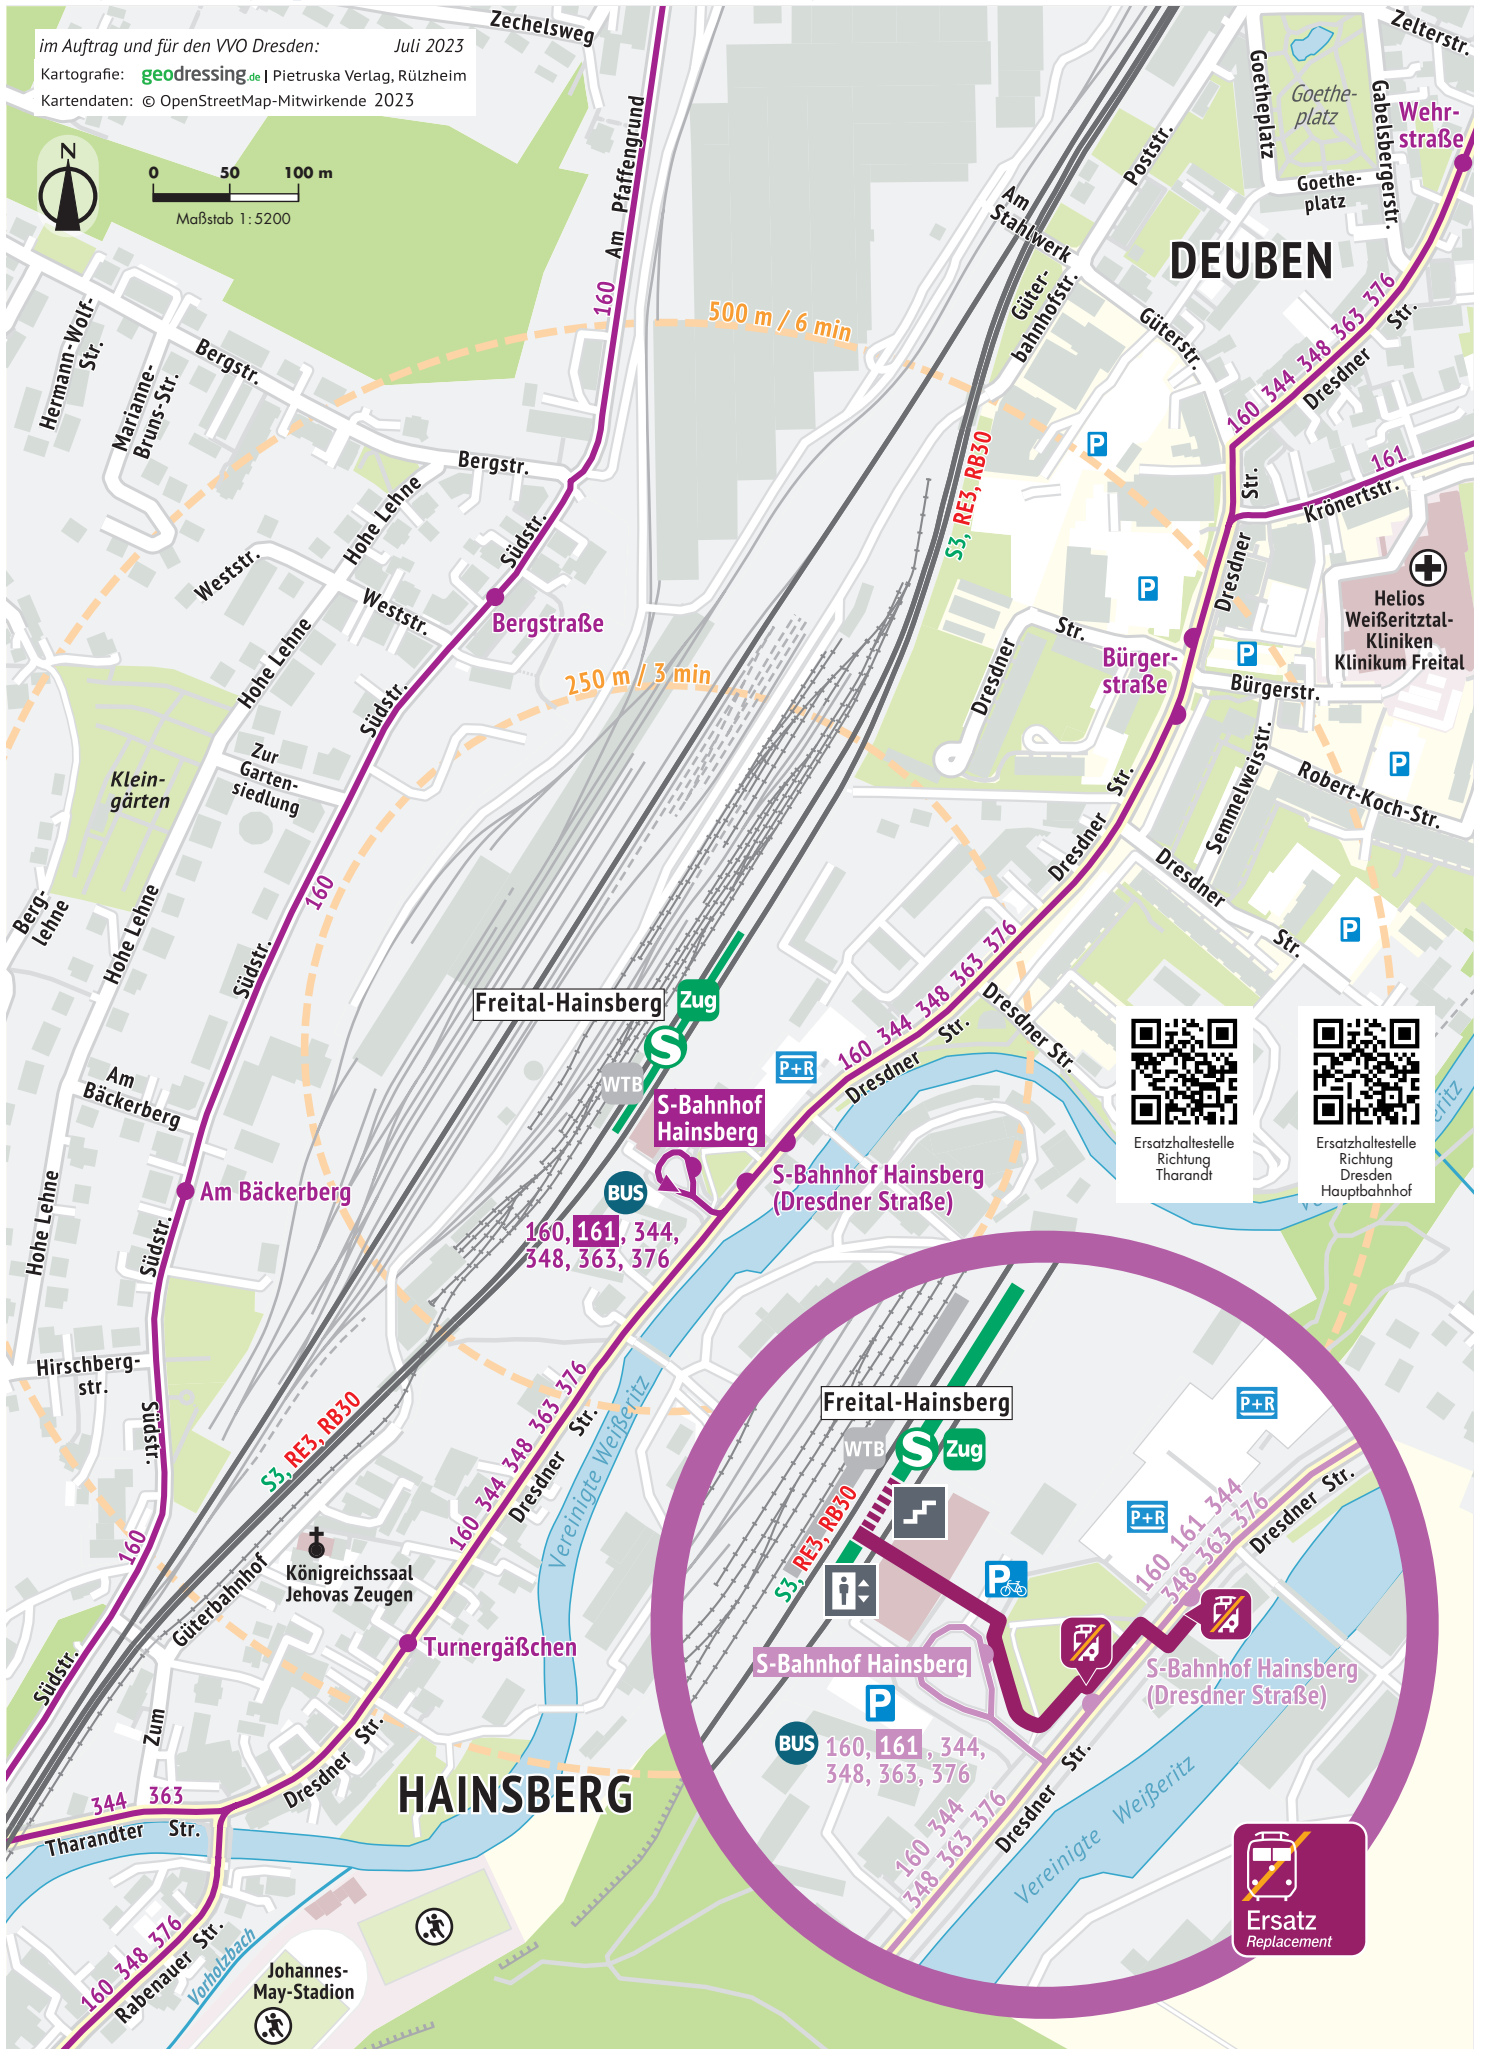

Umgebungsplan Freital-Hainsberg

im Auftrag und für den VVO Dresden: Juli 2023

Kartografie: geodressing.de | Pietruska Verlag, Rülzheim

Kartendaten: © OpenStreetMap-Mitwirkende 2023

Ersatzhaltestelle
Richtung
Tharandt

Ersatzhaltestelle
Richtung
Dresden
Hauptbahnhof

Mehr Infos www.vvo-online.de