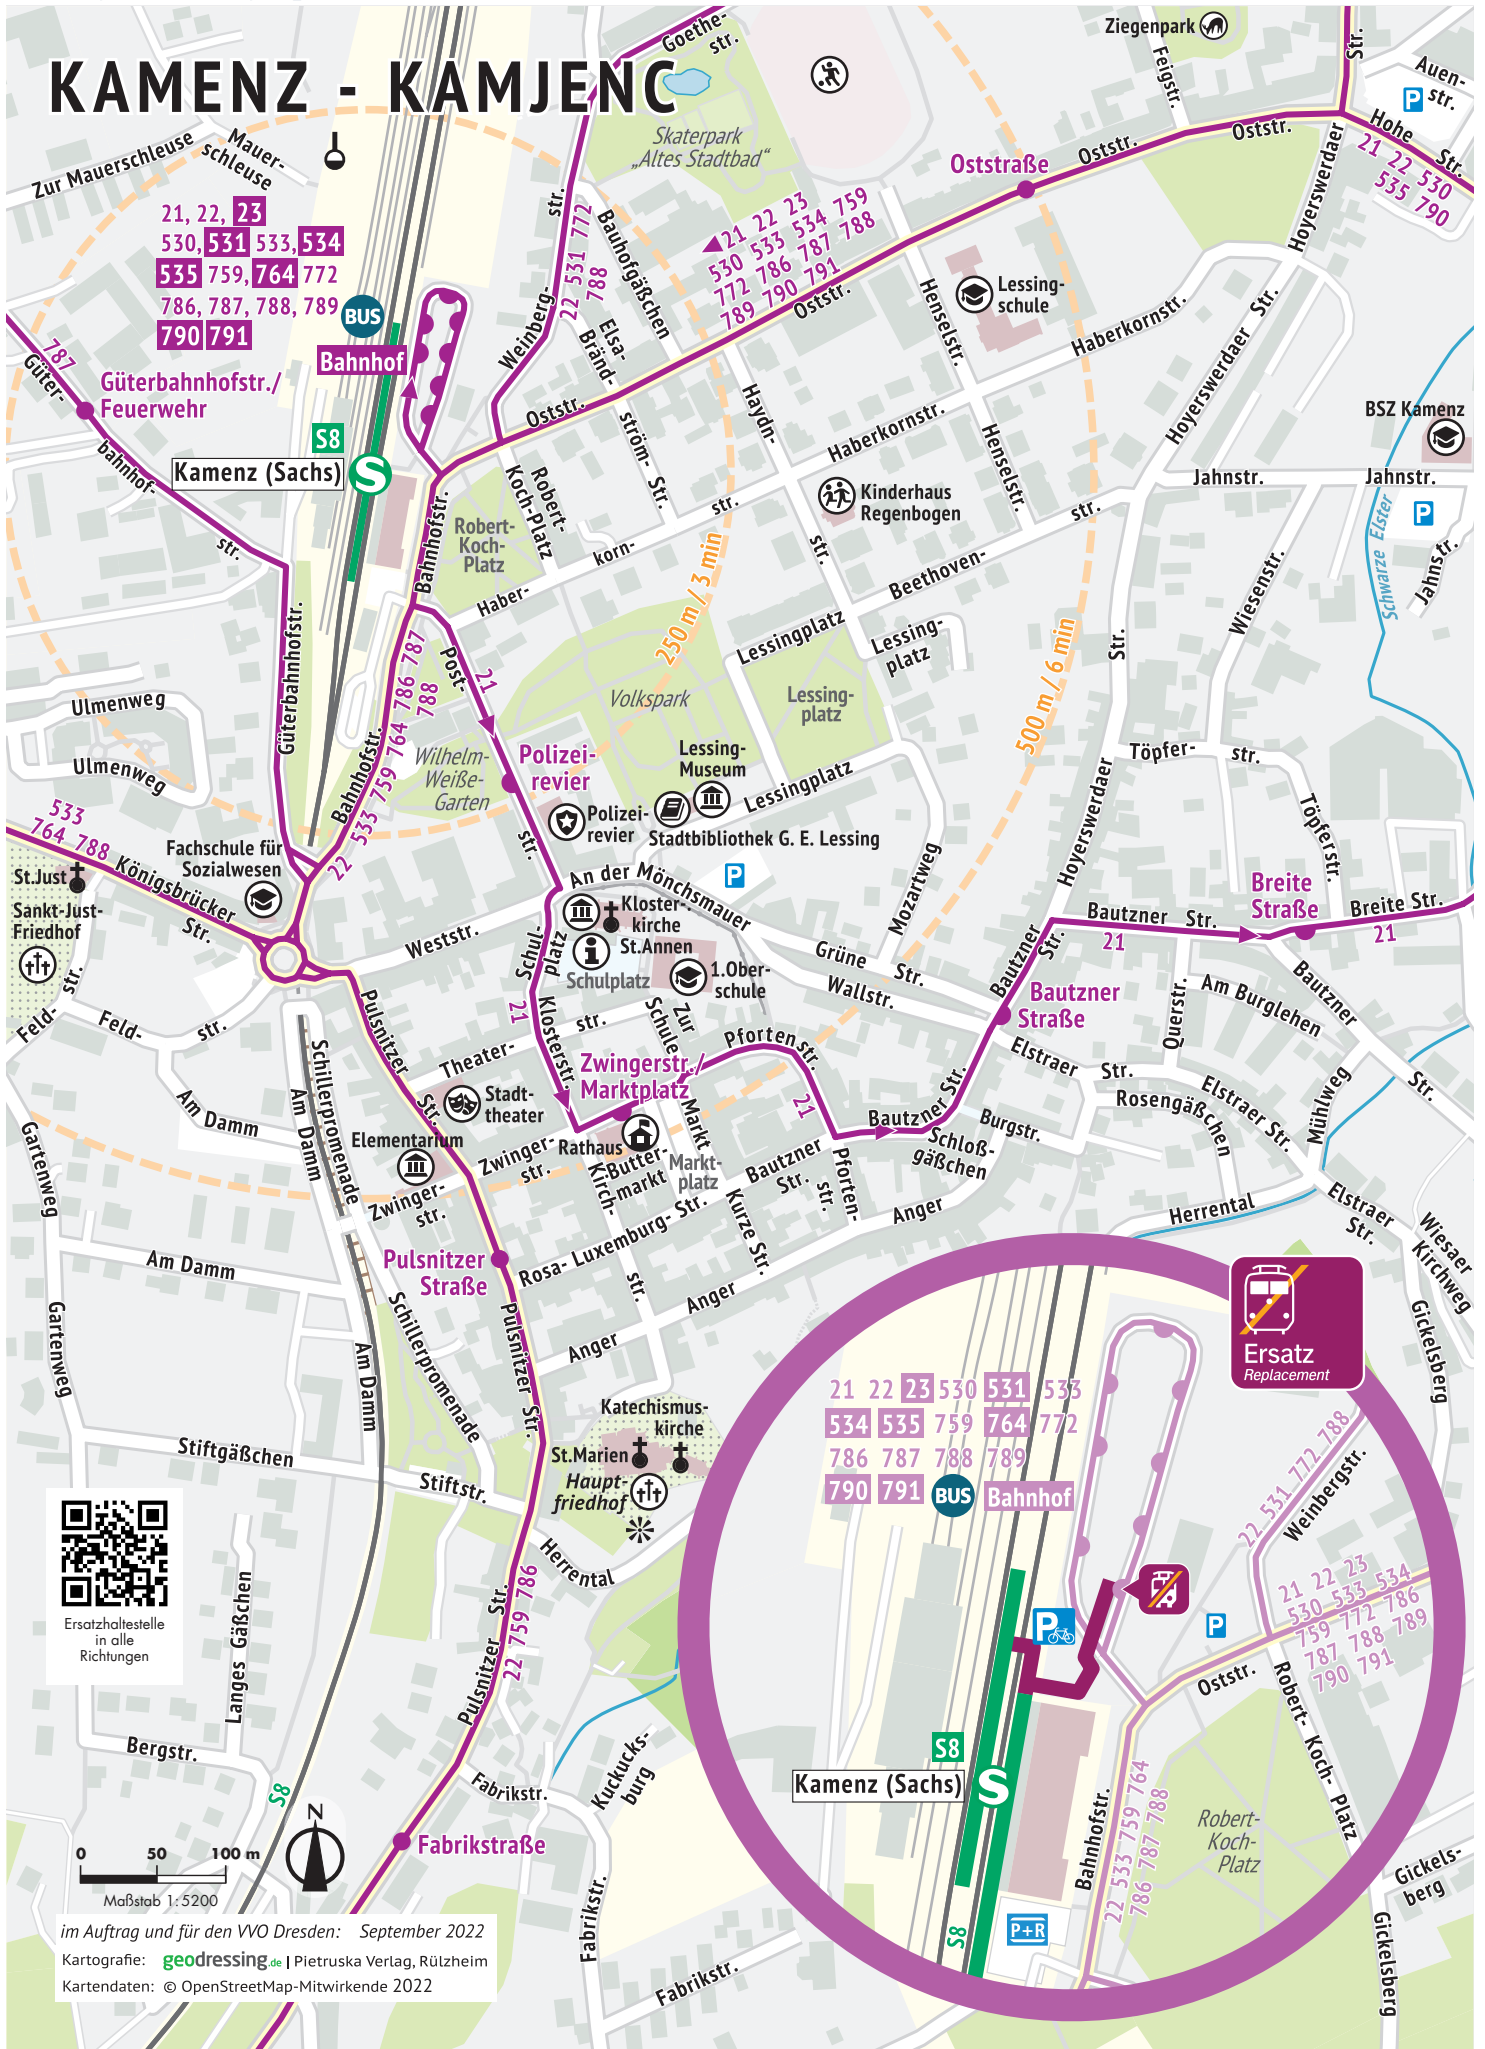

Umgebungsplan Kamenz (Sachs)

KAMENZ - KAMJENC

Ersatzhaltestelle
in alle
Richtungen

im Auftrag und für den VVO Dresden: September 2022
 Kartografie: geodressing.de | Pietruska Verlag, Rülzheim
 Kartendaten: © OpenStreetMap-Mitwirkende 2022