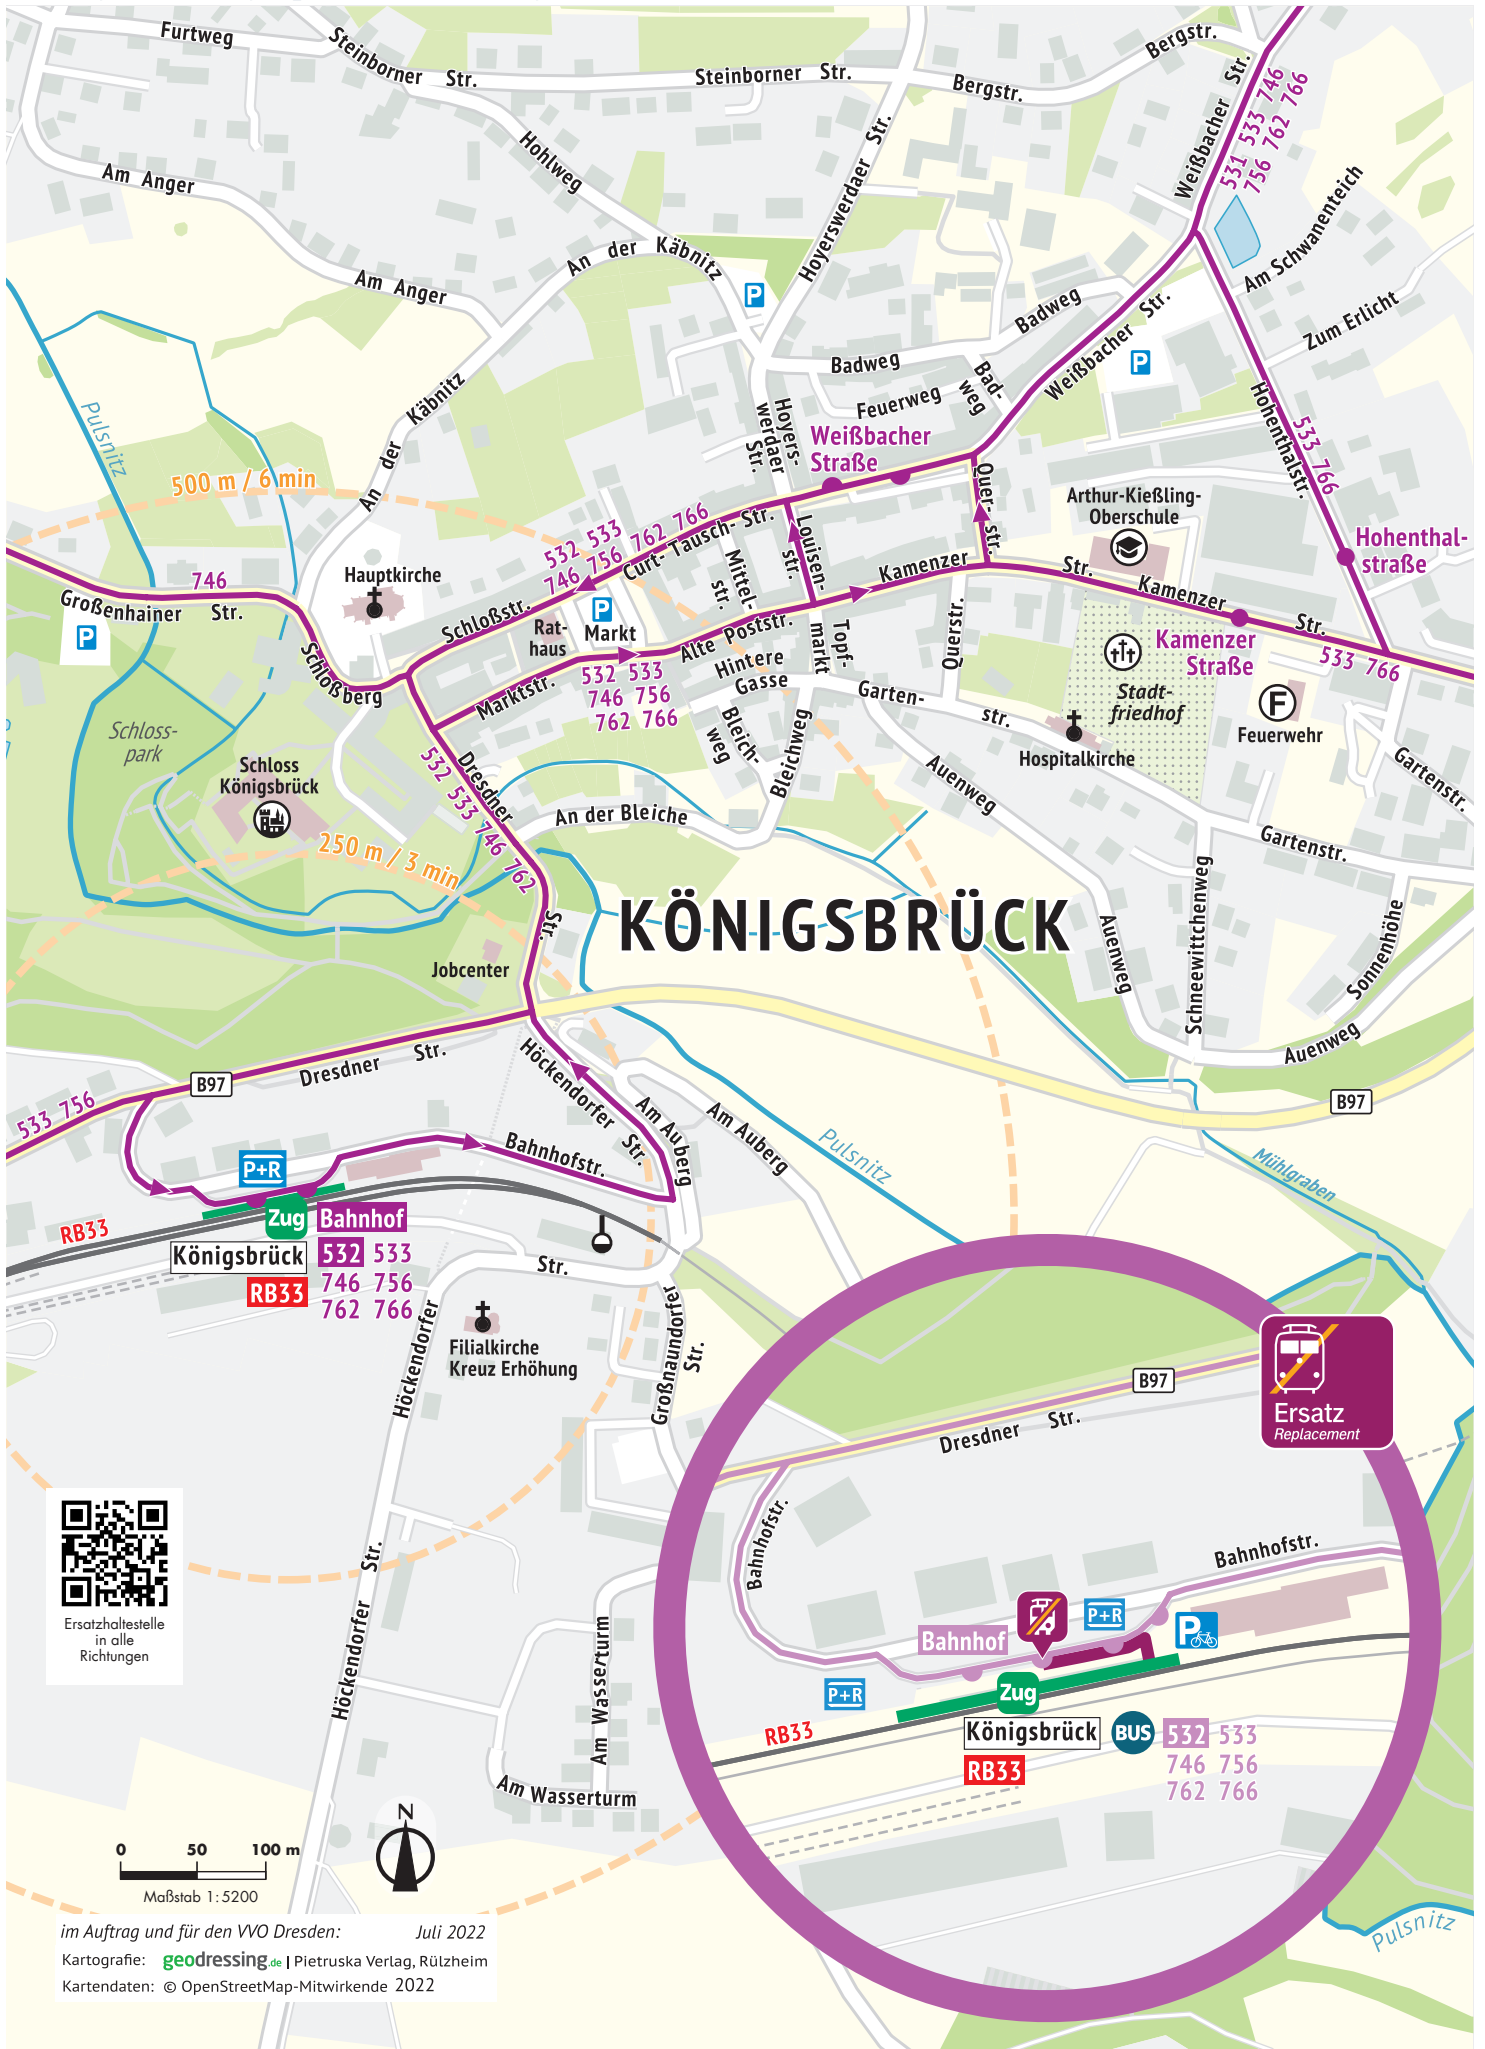

Umgebungsplan Königsbrück

Ersatzhaltestelle
in alle
Richtungen

0 50 100 m
Maßstab 1:5200

im Auftrag und für den VVO Dresden: Juli 2022
Kartografie: geodressing.de | Pietruska Verlag, Rülzheim
Kartendaten: © OpenStreetMap-Mitwirkende 2022