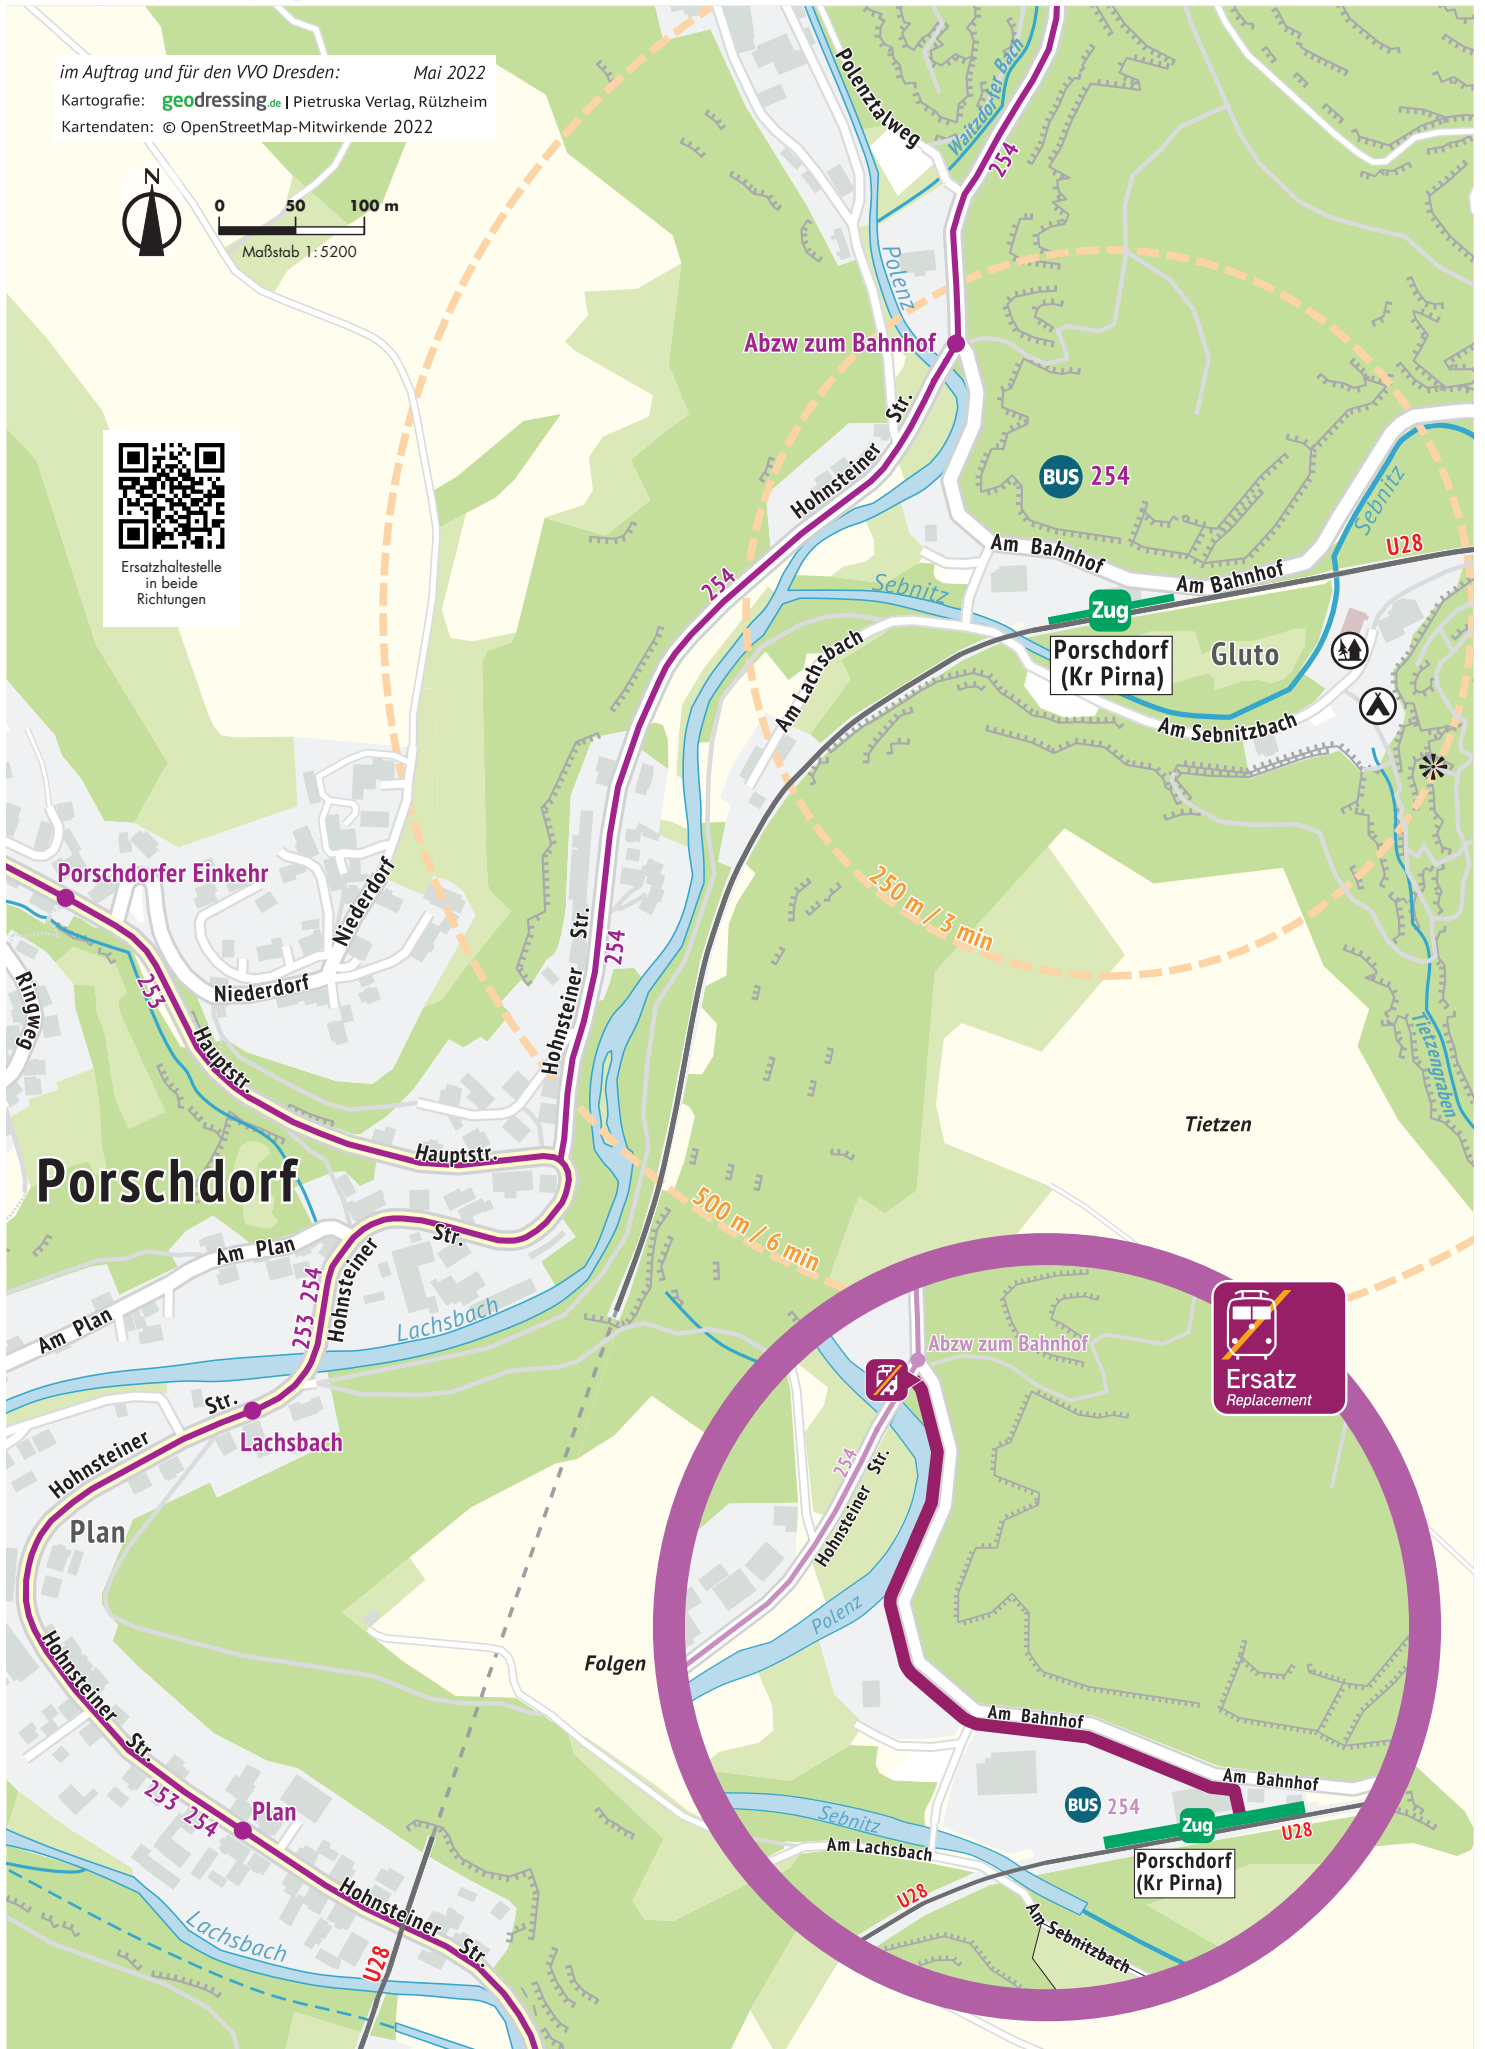

Umgebungsplan Porschdorf (Kr Pirna)

im Auftrag und für den VVO Dresden: Mai 2022
Kartografie: geodressing.de | Pietruska Verlag, Rülzheim
Kartendaten: © OpenStreetMap-Mitwirkende 2022

Ersatzhaltestelle
in beide
Richtungen