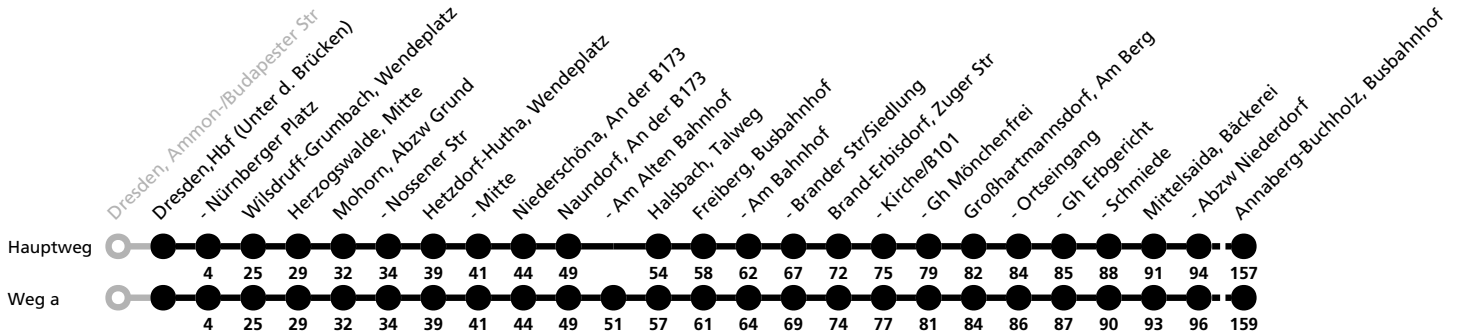

400

BUS

Ⓜ Dresden, Hbf (Unter d. Brücken) ➔ Annaberg-Buchholz, Busbahnhof

**Fahrplan 2024/25
Gültig ab 15.12.24**

Reisezeit in Minuten

Fahrten ohne Weghinweis verkehren auf Hauptweg. Außerhalb der Hauptverkehrszeit bestehen z.T. kürzere Reisezeiten.

Uhr	Montag - Freitag	24./31.12.	Samstag	Sonn- und Feiertag	Uhr
10	30	30 ^a	30 ^a		10
11					11
12					12
13		05 ^b			13
14	30		20 ^a	20 ^a	14
15					15
16					16
17					17
18	30		30	30	18
19					19
20					20
21				23 ^c	21

a = fährt Weg a b = bis Freiberg, Busbahnhof c = bis Freiberg, Am Bahnhof
 Verkehrsdurchführung am 24. und 31.12. extra in Tabelle dargestellt (nach Mo - Fr).