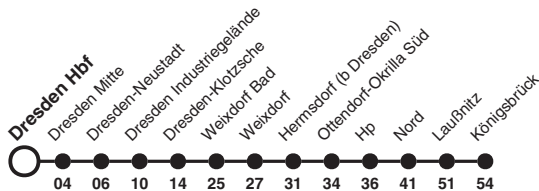

# RB 33 Richtung: Königsbrück

Uhr	Montag - Freitag	Uhr
6		6
7		7
8		8
9		9
10		10
11		11
12		12
13		13
14		14
15		15
16		16
17		17
18		18
19		19
20		20
21		21
22		22
23		23
0		0
1	35ab	1

**Hinweise** a nur in Nacht 31. Dez/1. Jan  
 b bis DD-Klotzsche vereinigt mit Zug der Linie S 8 nach Kamenz