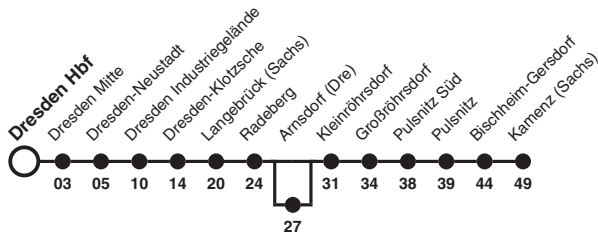

**RB 34** Richtung: **Kamenz (Sachs)**

Uhr	Montag - Freitag	Samstag	Sonn- und Feiertag	Uhr
4	35			4
5	35	35		5
6	35	35		6
7	35	35	35e	7
8	35	35	35	8
9	35	35	35	9
10	35	35	35	10
11	35	35	35	11
12	35	35	35	12
13	35	35	35	13
14	35	35	35	14
15	35	35	35	15
16	35	35	35	16
17	35a	35	35	17
18	35	35	35	18
19	35a	35	35	19
20	35	35	35	20
21	35a	35	35	21
22	35	35	35	22
23	35b	35	35	23
0	35c	35	35f	0
1	35dg			1
2	35dh			2

- Hinweise**
- a nicht 24. Dez
 - b nicht in Nacht 24./25. Dez
 - c nur Nacht Fr/Sa, auch 24./25. Dez; 31. Dez/1. Jan; 1./2. Apr; 12./13. Mai; 16./17. Nov
 - d nur in Nacht 31. Dez/1. Jan
 - e nicht 25. Dez und 1. Jan
 - f nur Nächte 25./26., 26./27. Dez; 1./2. Jan; 2./3., 4./5. Apr; 1./2., 23./24. Mai
 - g bis DD-Klotzsche vereinigt mit Zug der Linie RB 33 nach Königsbrück
 - h bedient Arnsdorf (Dre)