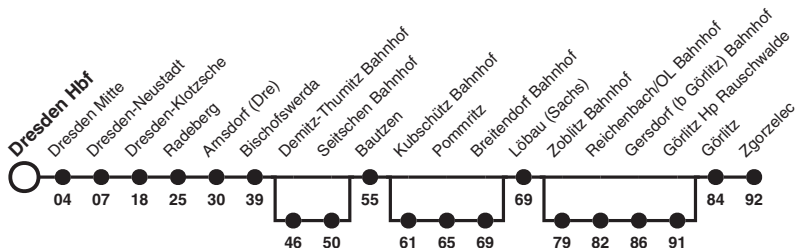

# RE 1 Richtung: Zgorzelec

Uhr	Montag - Freitag	Samstag	Sonn- und Feiertag	Uhr
5	22			5
6	23	23	23	6
7	23a	23a		7
8	23	23	23	8
9	23a	23a		9
10	23	23	23	10
11	23	23	23	11
12	23	23	23	12
13	23	23	23	13
14	23	23	23	14
15	23	23	23	15
16	23a	23a	23a	16
17	23	23	23	17
18	23	23	23	18
19	23a	23a	23a	19
20	23a	23a	23a	20
21	23a	23a	23a	21
22	23abcd	23abcd	23abcd	22

- Hinweise**
- a fährt bis Görlitz
  - b fährt von Demitz-Thumitz Bahnhof bis Seitschen Bahnhof
  - c fährt von Kubschütz Bahnhof bis Breitendorf Bahnhof
  - d fährt von Zoblitz Bahnhof bis Görlitz Hp Rauschwalde

VVO-Tarif Dresden - Arnsdorf  
 Vogtlandbahn-GmbH (trilex), Ohmstraße 2, 08496 Neumark, Tel.: 089 / 54 888 97-24, E-Mail: info@trilex.de  
 Weitere Fahrten siehe TL 60