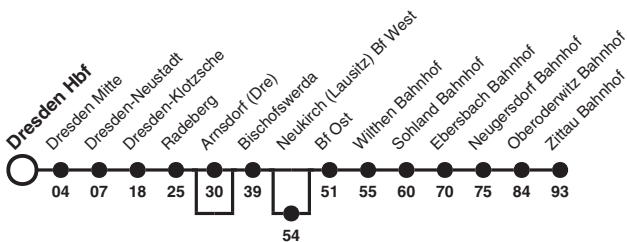

# RE 2 Richtung: Zittau Bahnhof

Uhr	Montag - Freitag	Samstag	Sonn- und Feiertag	Uhr
5	22	22	22	5
6				6
7	23	23	23	7
8				8
9	23	23	23	9
10				10
11	23	23	23	11
12				12
13	23	23	23	13
14				14
15	23	23	23	15
16		24ac 31bcd		16
17	23	23	23	17
18				18
19	23	23	23	19
20				20
21	23	23	23	21

- Hinweise**
- a nur 29. Nov, 6., 13. Dez 2025
  - b nur 21. Dez 2024
  - c nicht über Arnsdorf (Dre)
  - d bedient Neukirch (Lausitz) Bf West

Vogtlandbahn-GmbH (trilex), Ohmstraße 2, 08496 Neumark, Tel.: 089 / 54 888 97-24, E-Mail: info@trilex.de  
 VVO-Tarif Dresden - Arnsdorf