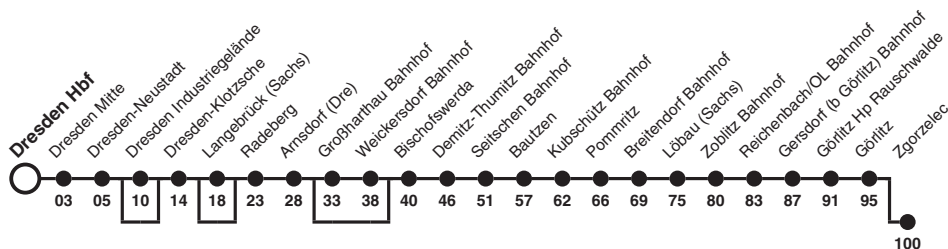

# RB 60 Richtung: Zgorzelec

Uhr	Montag - Freitag	Samstag	Sonn- und Feiertag	Uhr
3	59	59	59c	3
4	59			4
5				5
6	59	59	59	6
7				7
8	59	59	59	8
9				9
10	59	59	59	10
11				11
12	59	59	59	12
13				13
14	59	59	59	14
15	55			15
16	59	59	59	16
17				17
18	59	59	59	18
19				19
20	59d	59d	59d	20
21	29efg	29efg	29efg	21
22				22
23	06c 29	06c 29	06c 29	23
0				0
1	06a	06	06b	1

- Hinweise** Fahrten ohne Zielangabe verkehren bis Görlitz
- a nur Nacht Fr/Sa, auch 24./25. Dez; 31.Dez/1. Jan; 1./2. Apr; 12./13. Mai; 16./17. Nov
  - b nur Nächte 25./26., 26./27. Dez; 1./2. Jan; 2./3., 4./5. Apr; 1./2., 23./24. Mai
  - c fährt bis Bischofswerda
  - d fährt bis Zgorzelec
  - e nicht über Dresden Industriehöfe
  - f nicht über Langebrück (Sachs)
  - g bedient nicht von Großharthau Bahnhof bis Weickersdorf Bahnhof