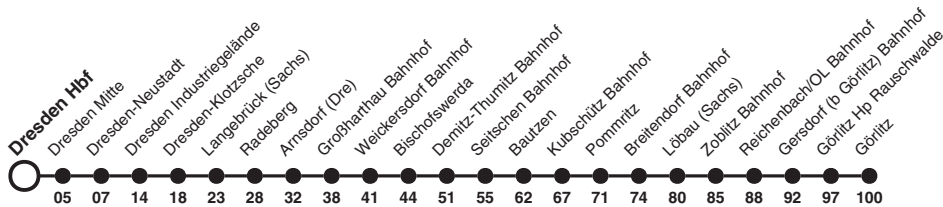

# RB 60 Richtung: Görlitz

Uhr	Montag - Freitag	Samstag	Sonn- und Feiertag	Uhr
3	56	56	56c	3
4	53			4
5	53			5
6	53	53	53	6
7	53			7
8	53	53	53	8
9				9
10	53	53	53	10
11	53			11
12	53	53	53	12
13	53			13
14	53	53	53	14
15	53			15
16	53	53	53	16
17	53			17
18	53	53	53	18
19				19
20	53	53	53	20
21				21
22				22
23	08c 47	08c 47	08c 47	23
0				0
1	07a	07	07b	1

**Hinweise**

- a nur Nacht Fr/Sa, auch 24./25. Dez; 31. Dez/1. Jan; 17./18. Apr; 30. Apr/1. Mai; 28./29. Mai; 2./3., 30./31. Okt; 18./19. Nov
- b nur Nächte 25./26. Dez; 18./19., 20./21. Apr; 8./9. Jun; 3./4. Okt, 31. Okt/1. Nov
- c fährt bis Bischofswerda