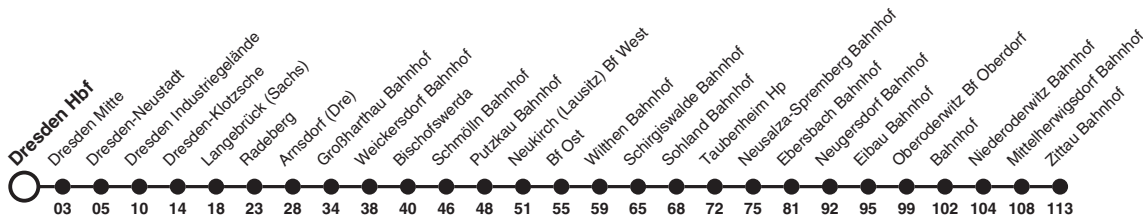

# RB 61 Richtung: Zittau Bahnhof

Uhr	Montag - Freitag	Samstag	Sonn- und Feiertag	Uhr
5	55	55	55	5
6				6
7	55	55	55	7
8				8
9	55	55	55	9
10				10
11	55	55	55	11
12				12
13	55	55	55	13
14				14
15	55	55	55	15
16				16
17	55	55	55	17
18				18
19	55	55	55	19
20				20
21				21
22	04	04	04	22
23	29	29	29	23

VVO-Tarif Dresden - Arnsdorf