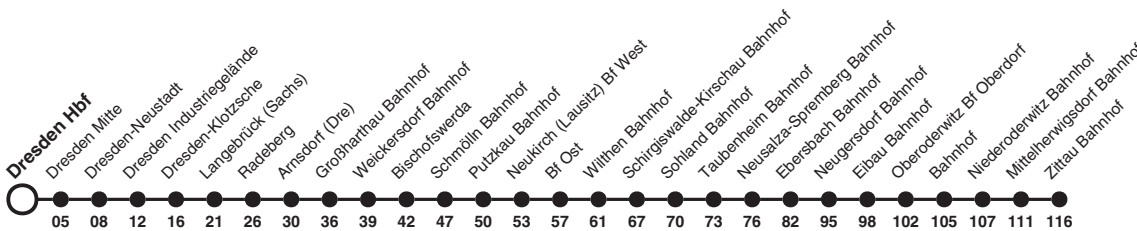

RB 61 Richtung: Zittau Bahnhof

Uhr	Montag - Freitag	Samstag	Sonn- und Feiertag	Uhr
5	53	53	53	5
6				6
7	53	53	53	7
8				8
9	53	53	53	9
10				10
11	53	53	53	11
12				12
13	53	53	53	13
14				14
15	53	53	53	15
16				16
17	53	53	53	17
18				18
19	53	53	53	19
20				20
21				21
22	05	05	05	22
23	47	47	47	23

VVO-Tarif Dresden - Arnsdorf