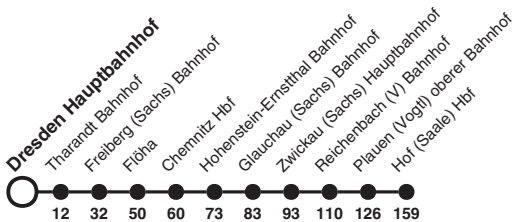

-RE 3 Richtung: Hof (Saale) Hbf

Uhr	Montag - Freitag	Samstag	Sonn- und Feiertag	Uhr
4	52	52	52	4
5	52	52	52	5
6	52	52	52	6
7	52	52	52	7
8	52	52	52	8
9	52	52	52	9
10	52	52	52	10
11	52	52	52	11
12	52	52	52	12
13	52	52	52	13
14	52	52	52	14
15	52	52	52	15
16	52	52	52	16
17	52	52	52	17
18	52	52	52	18
19	52	52	52	19
20				20
21	52a	52a	52a	21

Hinweise a fährt bis Zwickau (Sachs) Hauptbahnhof

DB Regio AG (Region Südost)

VVO-Tarif Dresden - Tharandt