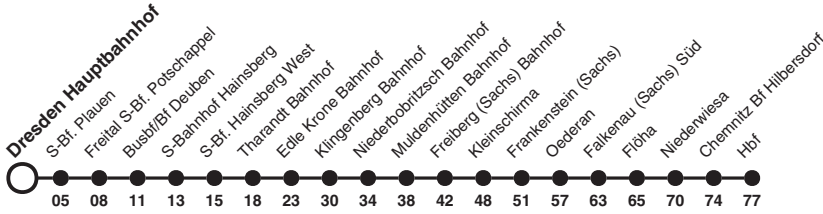

-RB 30 Richtung: Chemnitz Hbf

Uhr	Montag - Freitag	Samstag	Sonn- und Feiertag	Uhr
5	08	08	08	5
6	08	08	08	6
7	08	08	08	7
8	08	08	08	8
9	08	08	08	9
10	08	08	08	10
11	08	08	08	11
12	08	08	08	12
13	08	08	08	13
14	08	08	08	14
15	08	08	08	15
16	08	08	08	16
17	08	08	08	17
18	08	08	08	18
19	08	08	08	19
20	08	08	08	20
21	08	08	08	21
22	08	08	08	22
23	08	08	08	23
0	24a	24a	24a	0

Hinweise a fährt bis Freiberg (Sachs) Bahnhof