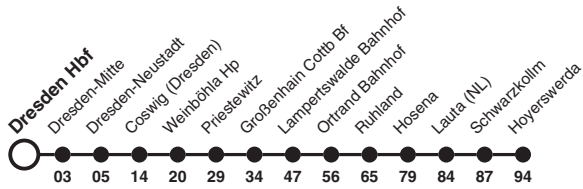

-RE 15 Richtung: Hoyerswerda

Uhr	Montag - Freitag	Samstag	Sonn- und Feiertag	Uhr
5	51	51	51	5
6				6
7	51	51	51	7
8				8
9	51	51	51	9
10				10
11	51	51	51	11
12				12
13	51	51	51	13
14				14
15	51	51	51	15
16				16
17	51	51	51	17
18				18
19	51	51	51	19
20				20
21	51	51	51	21