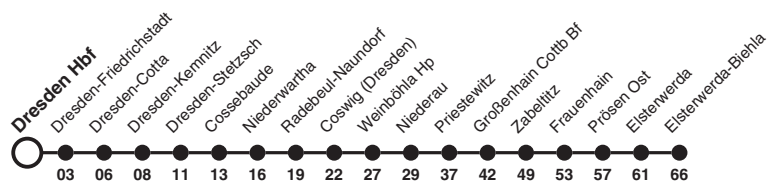

-RB 31 Richtung: **Elsterwerda-Biehla**

Uhr	Montag - Freitag	Samstag	Sonn- und Feiertag	Uhr
5	08 38b	08	08	5
6	08 38b	08b	08a	6
7	08	08	08	7
8	08b	08b		8
9	08	08	08	9
10	08b	08b		10
11	08	08	08	11
12	08b	08b		12
13	08	08	08	13
14	08c	08b		14
15	08	08	08	15
16	08	08b	08a	16
17	08	08	08	17
18	08b	08b		18
19	08	08	08	19
20	08b			20
21	08d	08d	08d	21
22				22
23	08d	08d	08d	23

Hinweise a nur 17. Nov.
 b fährt bis Coswig (Dresden)
 c fährt bis Großenhain Cottb Bf
 d fährt bis Elsterwerda

DB Regio AG, Region Nordost, Babelsberger Str. 18, 14473 Potsdam; Tel.: 01806 / 99 66 33 (20 ct/Anruf aus dem Festnetz, Mobilfunktarif max. 60 ct/Anruf)