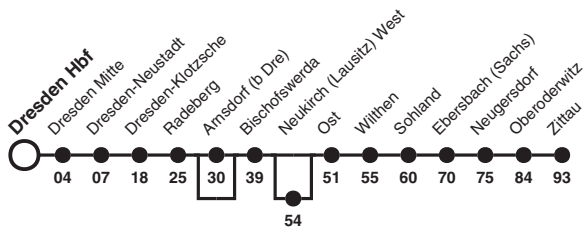

# RE 2 Richtung: Zittau

Uhr	Montag - Freitag	Samstag	Sonn- und Feiertag	Uhr
5	22	22	22	5
6				6
7	23	23	23	7
8				8
9	23	23	23	9
10				10
11	23	23	23	11
12				12
13	23	23	23	13
14				14
15	23	23	23	15
16		24 <sup>a,c</sup> 31 <sup>b,c,d</sup>		16
17	23	23	23	17
18				18
19	23	23	23	19
20				20
21	23	23	23	21

- Hinweise**
- a nur 29. Nov, 6., 13. Dez 2025
  - b nur 21. Dez 2024
  - c nicht über Arnsdorf (b Dre)
  - d bedient Neukirch (Lausitz) West

trilex - Die Länderbahn GmbH

VVO-Tarif Dresden - Arnsdorf

Für die Anschlusslinie L7 gilt der tschechische Feiertagkalender! (Feiertage in Tschechien: 24., 25., 26. Dez.; 1. Jan.; 29., 31. Mrz; 1. Apr.; 1., 8. Mai; 5., 6. Jul.; 28. Sep.; 28. Okt.; 17. Nov.)

Tarifhinweis: Das Deutschlandticket gilt bis einschließlich Hrádek nad Nisou.

Zwischen Dresden und Zittau beachten Sie bitte auch die Linie RB 61.