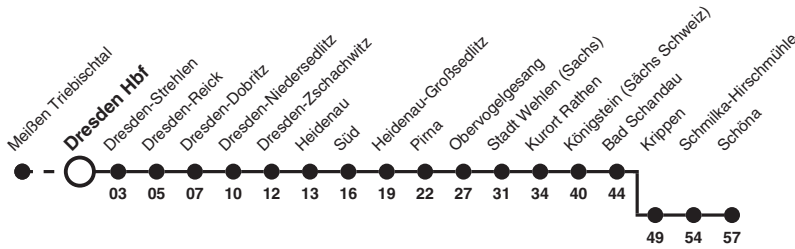

S1 Richtung: Schöna

Uhr	Montag - Freitag	Samstag	Sonn- und Feiertag	Uhr
4	29g 59	29f 59	29cf 59c 59d	4
5	29g 49f 59	29g 59	29f 59c 59d	5
6	19f 29g 49f 59	29g 59	29g 59	6
7	19f 29g 49f 59	29g 59	29g 59	7
8	19f 29g 59	29g 59	29g 59	8
9	29g 59	29g 59	29g 50eg 59	9
10	29g 59	29g 59	18eg 29g 59	10
11	29g 59	29g 59	29g 59	11
12	29g 59	29g 59	29g 59	12
13	29g 59	29g 59	29g 59	13
14	29g 49af 59	29g 59	29g 59	14
15	19af 29g 49af 59	29g 59	29g 59	15
16	19af 29g 49af 59	29g 59	29g 59	16
17	19af 29g 49af 59	29g 59	29g 59	17
18	29g 59	29g 59	29g 59	18
19	29g 59	29g 59	29g 59	19
20	29g 59	29g 59	29g 59	20
21	29g 59	29g 59	29g 59	21
22	29a 59	29 59	29 59	22
23	29af	29f	29f	23
0	12	12	12	0
1	00f	00f	00f	1
2	32bf			2

Hinweise Fahrten ohne Zielangabe verkehren bis Bad Schandau

- a nicht 24. und 31. Dez
- b nur in Nacht 31. Dez/1. Jan
- c nicht 25. Dez und 1. Jan
- d nur 25. Dez und 1. Jan
- e nur vom 2. Apr bis 31. Okt
- f fährt bis Pirna
- g fährt bis Schöna