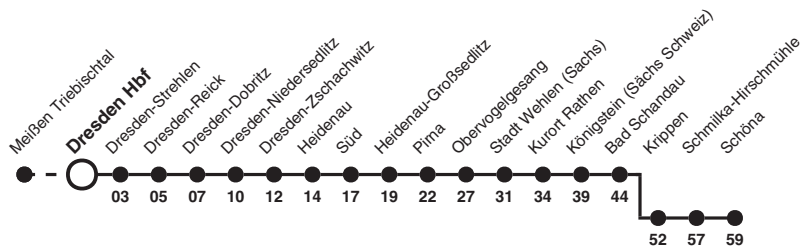

# S1 Richtung: Schöna

Uhr	Montag - Freitag	Samstag	Sonn- und Feiertag	Uhr
4	29 59	29b 59	29b 59	4
5	29 59	29 59	29b 59	5
6	29 59	29 59	29 59	6
7	19b 29 49b 59	29 59	29 59	7
8	29 59	29 59	29 59	8
9	29 59	29 59	29 38ac 59	9
10	29 59	29 59	14ac 29 59	10
11	29 59	29 59	29 59	11
12	29 59	29 59	29 59	12
13	29 59	29 59	29 59	13
14	29 46b 59	29 59	29 59	14
15	19b 29 59	29 59	29 59	15
16	29 59	29 59	29 59	16
17	19b 29 49b 59	29 59	29 59	17
18	29 59	29 59	29 59	18
19	29 59	29 59	29 59	19
20	29 59	29 59	29 59	20
21	29 59	29 59	29 59	21
22	29 59	29 59	29 59	22
23	29b	29b	29b	23
0	12	12	12	0
1	00b	00b	00b	1

**Hinweise** Fahrten ohne Zielangabe verkehren bis Bad Schandau  
 a nur vom 29. Mrz bis 2. Nov  
 b fährt bis Pirna  
 c fährt bis Schöna

DB Regio AG (Region Südost)