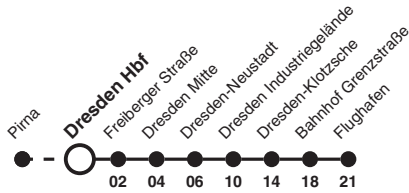

## Richtung: Dresden Flughafen

Uhr	Montag - Freitag	Samstag	Sonn- und Feiertag	Uhr
4	18 48	18 48	18 48	4
5	18 48	18 48	18 48	5
6	18 48	18 48	18 48	6
7	18 48	18 48	18 48	7
8	18 48	18 48	18 48	8
9	18 48	18 48	18d 18c 48d 48c	9
10	18 48	18 48	18d 18c 48d 48c	10
11	18 48	18 48	18d 18c 48d 48c	11
12	18 48	18 48	18d 18c 48d 48c	12
13	18 48	18 48	18d 18c 48d 48c	13
14	18 48	18 48	18d 18c 48d 48c	14
15	18 48b 48a	18 48	18d 18c 48d 48c	15
16	18b 18a 48b 48a	18 48	18d 18c 48d 48c	16
17	18b 18a 48b 48a	18 48	18d 18c 48d 48c	17
18	18b 18a 48b 48a	18 48	18d 18c 48d 48c	18
19	18b 18a 48b 48a	18 48	18d 18c 48	19
20	18b 18a 48b 48a	18 48	18 48	20
21	18b 18a 48	18 48	18 48	21
22	18 48	18 48	18 48	22
23	18	18	18	23