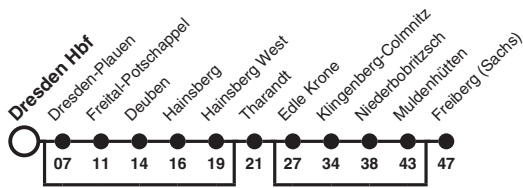

S 3/RB 30

Richtung: Freiberg (Sachs)

Uhr	Montag - Freitag	Samstag	Sonn- und Feiertag	Uhr
3	30a			3
4	20a 47bc	20a 47bc	20a 47bc	4
5	06 34 51bc	06 34a 51bc	06 34a 51bc	5
6	03 34 51bc	03 34a 51bc	03 34a 51bc	6
7	03 34 51bc	03 34a 51bc	03 34a 51bc	7
8	03 34a 51bc	03 34a 51bc	03 34a 51bc	8
9	03 34a 51bc	03 34a 51bc	03 34a 51bc	9
10	03 34a 51bc	03 34a 51bc	03 34a 51bc	10
11	03 34a 51bc	03 34a 51bc	03 34a 51bc	11
12	03 34a 51bc	03 34a 51bc	03 34a 51bc	12
13	03 34 51bc	03 34a 51bc	03 34a 51bc	13
14	03 34 51bc	03 34a 51bc	03 34a 51bc	14
15	03 34 51bc	03 34a 51bc	03 34a 51bc	15
16	03 34 51bc	03 34a 51bc	03 34a 51bc	16
17	03 34a 51bc	03 34a 51bc	03 34a 51bc	17
18	03 34a 51bc	03 34a 51bc	03 34a 51bc	18
19	03 34a 51bc	03 34a 51bc	03 34a 51bc	19
20	03 34a 51bc	03 34a 51bc	03 34a 51bc	20
21	03 34a	03 34a	03 34a	21
22	07 34a	07 34a	07 34a	22
23	06 34a	06 34a	06 34a	23
0	17	17	17	0

Hinweise

- a fährt bis Tharandt
- b bedient nicht von Dresden-Plauen bis Freital-Hainsberg West
- c bedient nicht von Edle Krone bis Muldenhütten