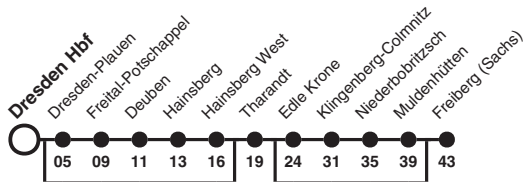

S 3 / RB 30 Richtung: Freiberg (Sachs)

Uhr	Montag - Freitag	Samstag	Sonn- und Feiertag	Uhr
3	30ac			3
4	20c 52de	20c 52de	20c 52de	4
5	08 34 52de	08 34c 52de	08 34c 52de	5
6	08 34 52de	08 34c 52de	08 34c 52de	6
7	08 34 52de	08 34c 52de	08 34c 52de	7
8	08 34c 52de	08 34c 52de	08 34c 52de	8
9	08 34c 52de	08 34c 52de	08 34c 52de	9
10	08 34c 52de	08 34c 52de	08 34c 52de	10
11	08 34c 52de	08 34c 52de	08 34c 52de	11
12	08 34c 52de	08 34c 52de	08 34c 52de	12
13	08 34 52de	08 34c 52de	08 34c 52de	13
14	08 34 52de	08 34c 52de	08 34c 52de	14
15	08 34 52de	08 34c 52de	08 34c 52de	15
16	08 34 52de	08 34c 52de	08 34c 52de	16
17	08 34c 52de	08 34c 52de	08 34c 52de	17
18	08 36c 52de	08 36c 52de	08 36c 52de	18
19	08 34c 52de	08 34c 52de	08 34c 52de	19
20	08 36c	08 36c	08 36c	20
21	08 34ac 52de	08 34c 52de	08 34c 52de	21
22	08 34ac	08 34c	08 34c	22
23	08 34ac	08 34c	08 34c	23
0	24	24	24	0
1	34bc			1

- Hinweise**
- a nicht 24. und 31. Dez
 - b nur in Nacht 31. Dez/1. Jan
 - c fährt bis Tharandt
 - d bedient nicht von Dresden-Plauen bis Freital-Hainsberg West
 - e bedient nicht von Edle Krone bis Muldenhütten

DB Regio AG (Region Südost) / Mitteldeutsche Regiobahn (MRB)