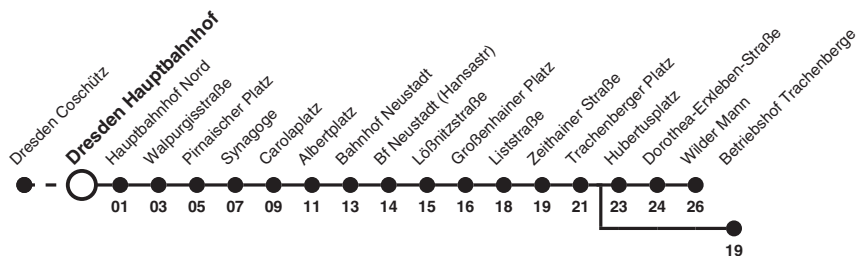

# 3 Richtung: Dresden Btf Trachenberge

Uhr	MONTAG - FREITAG	SAMSTAG	SONN- UND FEIERTAG	Uhr
4	05 35	05 35	05 35	4
5	05 31 51	05 35	05 35	5
6	10 22 32 42 52	05 35	05 35	6
7	02 12 22 32 42 52	05 35	05 35	7
8	02 12 22 32 42 52	05 35 55	05 35	8
9	02 12 22 32 42 52	10 25 40 55	05 35 58	9
10	02 12 22 32 42 52	10 20 30 40 50	13 28 43 58	10
11	02 12 22 32 42 52	00 10 20 30 40 50	13 28 43 58	11
12	02 12 22 32 42 52	00 10 20 30 40 50	13 28 40 55	12
13	02 12 22 32 42 52	00 10 20 30 40 50	10 25 40 55	13
14	02 12 22 32 42 52	00 10 20 30 40 50	10 25 40 55	14
15	02 12 22 32 42 52	00 10 20 30 40 50	10 25 40 55	15
16	02 12 22 32 42 52	00 10 20 30 40 50	10 25 40 55	16
17	02 12 22 32 42 52	00 10 20 30 40 50	10 25 40 55	17
18	02 12 22 32 42 52	00 10 17a 25 40 47a 55	10 25 40 55	18
19	02 12 25 33a 40 55	10 25 40 55	10 25 40 55	19
20	10 25 40 55	10 25 40 55	10 25 40 55	20
21	10 25 40 58	10 25 40 58	10 20 35 50a	21
22	10 28 35 50a	10 28 35 50a	05 35	22
23	05 35	05 35	05 35	23
0	05 35 50a	05 35 50a	05 35 50a	0
1	35	35	35	1
2	35	35	35	2
3	35	35	35	3

**Hinweise** Fahrten ohne Zielangabe verkehren bis Dresden Wilder Mann  
a fährt bis Dresden Btf Trachenberge