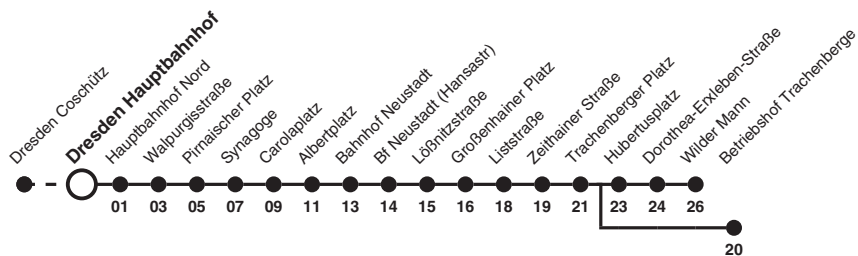

3 Richtung: Dresden Btf Trachenberge

Uhr	MONTAG - FREITAG	SAMSTAG	SONN- UND FEIERTAG	Uhr
4	05 35	05 35	05 35	4
5	05 31 51	05 35	05 35	5
6	10 22 32 42 52	05 35	05 35	6
7	02 12 22 32 42 48ab 52	05 35	05 35	7
8	02 12 22 32 42 52	05 35 59	05 35	8
9	02 12 22 32 42 52	14 29 44 59	05 35 47	9
10	02 12 22 32 42 52	10 20 30 40 50	02 17 32 47	10
11	02 12 22 32 42 52	00 10 20 30 40 50	02 17 32 47	11
12	02 12 22 32 42 52	00 10 20 30 40 50	02 17 32 44 59	12
13	02 12 22 32 42 52	00 10 20 30 40 50	14 29 44 59	13
14	02 12 22 32 42 52	00 10 20 30 40 50	14 29 44 59	14
15	02 12 22 32 42 52	00 10 20 30 40 50	14 29 44 59	15
16	02 12 22 32 42 52	00 10 20 30 40 50	14 29 44 59	16
17	02 12 22 32 42 52	00 10 20 30 40 50	14 29 44 59	17
18	02 12 22 32 42 52 59	00 07b 14 29 37b 44 59	14 29 44 59	18
19	14 22 29 44 52b 59	07b 14 29 44 59	14 29 44 59	19
20	14 29 44 59	14 29 44 59	14 29 44	20
21	14 32 44	14 32 44	02 17 35 50b	21
22	02 14 35 50b	02 14 35 50b	05 35	22
23	05 35	05 35	05 35	23
0	05 35 50b	05 35 50b	05 35 50b	0
1	35	35	35	1
2	35	35	35	2
3	35	35	35	3

Hinweise Fahrten ohne Zielangabe verkehren bis Dresden Wilder Mann
 a nur an Schultagen
 b fährt bis Dresden Btf Trachenberge