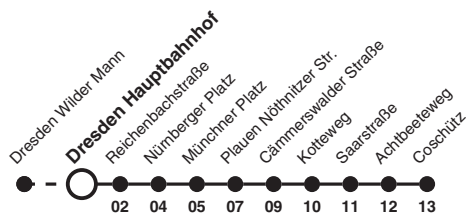

3 Richtung: Dresden Coschütz

| Uhr | MONTAG - FREITAG | SAMSTAG | SONN- UND FEIERTAG | Uhr |
|-----|-------------------|-------------------|--------------------|-----|
| 4 | 21 51 | 21 51 | 21 51 | 4 |
| 5 | 11 31 51 | 21 51 | 21 51 | 5 |
| 6 | 01 11 21 31 41 51 | 21 51 | 21 51 | 6 |
| 7 | 01 11 21 31 41 51 | 21 51 | 21 51 | 7 |
| 8 | 01 11 21 31 41 51 | 21 40 51 | 21 51 | 8 |
| 9 | 01 11 21 31 41 51 | 04 19 34 49 55 | 21 40 51 | 9 |
| 10 | 01 11 21 31 41 51 | 04 15 25 35 45 55 | 07 22 37 52 | 10 |
| 11 | 01 11 21 31 41 51 | 05 15 25 35 45 55 | 07 22 37 52 | 11 |
| 12 | 01 11 21 31 41 51 | 05 15 25 35 45 55 | 07 22 34 49 | 12 |
| 13 | 01 11 21 31 41 51 | 05 15 25 35 45 55 | 04 19 34 49 | 13 |
| 14 | 01 11 21 31 41 51 | 05 15 25 35 45 55 | 04 19 34 49 | 14 |
| 15 | 01 11 21 31 41 51 | 05 15 25 35 45 55 | 04 19 34 49 | 15 |
| 16 | 01 11 21 31 41 51 | 05 15 25 35 45 55 | 04 19 34 49 | 16 |
| 17 | 01 11 21 31 41 51 | 05 15 25 35 45 55 | 04 19 34 49 | 17 |
| 18 | 01 11 21 31 41 51 | 05 15 25 35 49 | 04 19 34 49 | 18 |
| 19 | 01 11 21 34 49 | 04 19 34 49 | 04 19 34 49 | 19 |
| 20 | 04 19 34 49 | 04 19 34 49 | 04 19 34 49 | 20 |
| 21 | 04 19 34 49 | 04 19 34 49 | 07 19 37 51 | 21 |
| 22 | 07 19 37 51 | 07 19 37 51 | 21 51 | 22 |
| 23 | 21 51 | 21 51 | 21 51 | 23 |
| 0 | 21 51 | 21 51 | 21 51 | 0 |
| 1 | 51 | 51 | 51 | 1 |
| 2 | 51 | 51 | 51 | 2 |
| 3 | 38 51 | 38 51 | 38 51 | 3 |