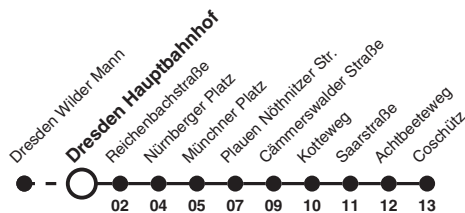

3 Richtung: Dresden Coschütz

Uhr	MONTAG - FREITAG	SAMSTAG	SONN- UND FEIERTAG	Uhr
4	21 51	21 51	21 51	4
5	07 27 40 47	21 51	21 51	5
6	00 11 21 31 41 51	21 51	21 51	6
7	01 11 15a 21 31 41 51	21 51	21 51	7
8	01 11 21 31 41 51	21 40 51	21 51	8
9	01 11 21 31 41 51	03 18 33 48	10 21 51	9
10	01 11 21 31 41 51	03 13 18 25 35 45 55	06 21 36 51	10
11	01 11 21 31 41 51	05 15 25 35 45 55	06 21 36 51	11
12	01 11 21 31 41 51	05 15 25 35 45 55	06 21 36 48	12
13	01 11 21 31 41 51	05 15 25 35 45 55	03 18 33 48	13
14	01 11 21 31 41 51	05 15 25 35 45 55	03 18 33 48	14
15	01 11 21 31 41 51	05 15 25 35 45 55	03 18 33 48	15
16	01 11 21 31 41 51	05 15 25 35 45 55	03 18 33 48	16
17	01 11 21 31 41 51	05 15 25 35 45 55	03 18 33 48	17
18	01 11 21 31 41 51	05 15 25 35 48	03 18 33 48	18
19	01 11 21 33 48	03 18 33 48	03 18 33 48	19
20	03 18 33 48	03 18 33 48	03 18 33 48	20
21	03 18 33 48	03 18 33 48	04 19 34 51	21
22	06 18 36 51	06 18 36 51	21 51	22
23	21 51	21 51	21 51	23
0	21 51	21 51	21 51	0
1	51	51	51	1
2	51	51	51	2
3	40 51	40 51	40 51	3