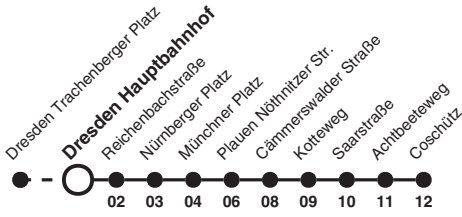

3 Richtung: Dresden Coschütz

Uhr	MONTAG - FREITAG	Uhr
3	37	3
4		4
5		5
6		6
7		7
8		8
9		9
10		10
11		11
12		12
13		13
14		14
15		15
16		16
17		17
18		18

3 Richtung: Dresden Coschütz

Uhr	MONTAG - FREITAG	SAMSTAG	SONN- UND FEIERTAG	Uhr
3	38 52	52	52	3
4	22 52	22 52	22 52	4
5	22 40 50	22 52	22 52	5
6	00 12 22 32 42 52	22 52	22 52	6
7	02 12 22 32 42 52	22 52	22 52	7
8	02 12 22 32 42 52	22 32 52	22 52	8
9	02 12 22 32 42 52	02 17 32 39 47	22 32 52	9
10	02 12 22 32 42 52	02 12 22 32 42 52	02 17 32 47	10
11	02 12 22 32 42 52	02 12 22 32 42 52	02 17 32 47	11
12	02 12 22 32 42 52	02 12 22 32 42 52	02 17 32 47	12
13	02 12 22 32 42 52	02 12 22 32 42 52	02 17 32 47	13
14	02 12 22 32 42 52	02 12 22 32 42 52	02 17 32 47	14
15	02 12 22 32 42 52	02 12 22 32 42 52	02 17 32 47	15
16	02 12 22 32 42 52	02 12 22 32 42 52	02 17 32 47	16
17	02 12 22 32 42 52	02 12 22 32 42 52	02 17 32 47	17
18	02 12 22 32 42 52	02 12 22 32 47	02 17 32 47	18
19	02 17 32 47	02 17 32 47	02 17 32 47	19
20	02 17 32 47	02 17 32 47	02 17 32 47	20
21	02 17 32 47	02 17 32 47	02 17 32 52	21
22	02 17 32 52	02 17 32 52	22 52	22
23	22 52	22 52	22 52	23
0	22 52	22 52	22 52	0
1	22a 52	22 52	22a 52	1
2	22a 52	22 52	22a 52	2
3	22a	22	22a	3