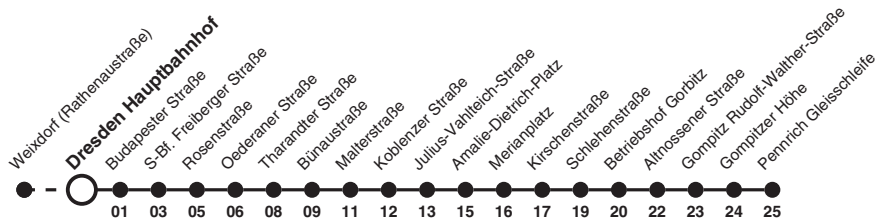

7 Richtung: Pennrich Gleisschleife

Uhr	MONTAG - FREITAG	SAMSTAG	SONN- UND FEIERTAG	Uhr
4	35 55	35	35	4
5	16 36 56	05 35	05 35	5
6	17 37 48 58	05 35	05 35	6
7	08 18 28 38 48 58	05 35	05 35	7
8	08 18 28 38 48 58	05 35 59	05 35	8
9	08 18 28 38 48 58	14 29 44 58	05 35 59	9
10	08 18 28 38 48 58	10 20 30 40 50	14 29 44 59	10
11	08 18 28 38 48 58	00 10 20 30 40 50	14 29 44 59	11
12	08 18 28 38 48 58	00 10 20 30 40 50	14 29 44 59	12
13	08 18 28 38 48 58	00 10 20 30 40 50	14 29 44 59	13
14	08 18 28 38 48 58	00 10 20 30 40 50	14 29 44 59	14
15	08 18 28 38 48 58	00 10 20 30 40 50	14 29 44 59	15
16	08 18 28 38 48 58	00 10 20 30 40 50	14 29 44 59	16
17	08 18 28 38 48 58	00 10 20 30 40 50	14 29 44 59	17
18	08 18 28 38 48 58	00 10 20 30 44 59	14 29 44 59	18
19	08 18 29 44 59	14 29 44 59	14 29 44 59	19
20	14 29 44 59	14 29 44 59	14 29 44 59	20
21	14 29 44 59	14 29 44 59	14 29 44	21
22	14 29a 41	14 29a 41	05 35	22
23	05 35	05 35	05 35	23
0	05 35	05 35	05 35	0
1	05	05	05	1
2				2
3				3
4	05	05	05	4

Hinweise a fährt bis Dresden Betriebshof Gorbitz