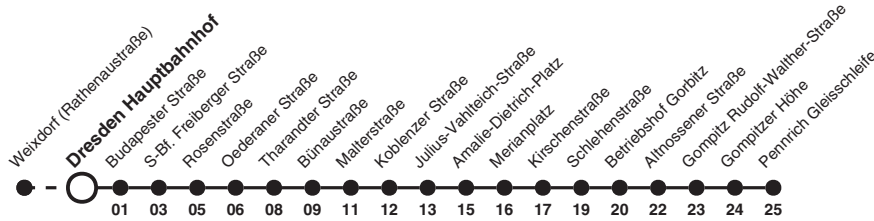

7 Richtung: Pennrich Gleisschleife

Uhr	MONTAG - FREITAG	SAMSTAG	SONN- UND FEIERTAG	Uhr
4	07 37	37	37	4
5	04 26 46	07 37	07 37	5
6	06 27 37 47 57	07 37	07 37	6
7	07 17 27 37 47 57	07 37	07 37	7
8	07 17 27 37 47 57	07 39 57	07 37	8
9	07 17 27 37 47 57	07 26 41 56	07 37 57	9
10	07 17 27 37 47 57	11 26 37 47 57	07 26 41 56	10
11	07 17 27 37 47 57	07 17 27 37 47 57	11 26 41 56	11
12	07 17 27 37 47 57	07 17 27 37 47 57	11 26 41 56	12
13	07 17 27 37 47 57	07 17 27 37 47 57	11 26 41 56	13
14	07 17 27 37 47 57	07 17 27 37 47 57	11 26 41 56	14
15	07 17 27 37 47 57	07 17 27 37 47 57	11 26 41 56	15
16	07 17 27 37 47 57	07 17 27 37 47 57	11 26 41 56	16
17	07 17 27 37 47 57	07 17 27 37 47 57	11 26 41 56	17
18	07 17 27 37 47 57	07 17 27 37 47 57	11 26 41 56	18
19	07 17 27 42 56	11 26 41 56	11 26 41 56	19
20	01 ^c 11 26 31 ^c 41 56	11 26 41 56	11 26 41 56	20
21	11 26 41 56	11 26 41 56	11 26 41	21
22	11 26 41	11 26 41	07 37	22
23	07 37	07 37	07 37	23
0	07 37	07 37	07 37	0
1	07a		07a	1
2				2
3				3
4	07b 37a	07 37	07b 37a	4

- Hinweise**
- a nicht Nächte vor Samstag, vor Sonntag und vor Feiertag
 - b nur Nächte vor Samstag, vor Sonntag und vor Feiertag; auch Nacht 31. Dez/01. Jan; nicht Nacht 24./25. Dez
 - c fährt bis Dresden Betriebshof Gorbitz