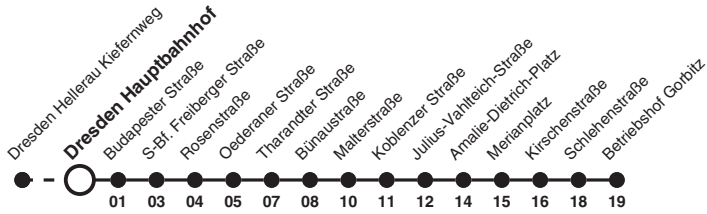

8 Richtung: Dresden Südvorstadt

Uhr	MONTAG - FREITAG	SAMSTAG	Uhr
5	53		5
6	28		6
7			7
8		46	8
9			9
10			10
11			11
12			12
13			13
14			14
15			15
16			16
17			17
18			18

8 Richtung: Dresden Südvorstadt

Uhr	MONTAG - FREITAG	SAMSTAG	SONN- UND FEIERTAG	Uhr
5	31 44 54			5
6	04 24 29 43 53			6
7	03 13 23 33 43 53			7
8	03 13 23 33 43 53	25 47 55		8
9	03 13 23 33 43 53	23 38 53		9
10	03 13 23 33 43 53	08 23 38 53		10
11	03 13 23 33 43 53	08 23 38 53		11
12	03 13 23 33 43 53	08 23 38 53	53	12
13	03 13 23 33 43 53	08 23 38 53	08 23 38 53	13
14	03 13 23 33 43 53	08 23 38 53	08 23 38 53	14
15	03 13 23 33 43 53	08 23 38 53	08 23 38 53	15
16	03 13 23 33 43 53	08 23 38 53	08 23 38 53	16
17	03 13 23 33 43 53	08 23 38 53	08 23 38 53	17
18	03 13 23 33 43 53	08 23 38 53	08 23 38 53	18
19	03 13 23 38 53	08 23 38 53	08 23 38 53	19
20	08 23 38 53	08 23 38 53	08 23 38 53	20
21	08 23 53	08 23 53	23 55	21
22	23 55	23 55	25 55	22
23	25 55	25 55	25 55	23
0	25	25	25	0

8 Richtung: Dresden Betriebshof Gorbitz

Uhr	MONTAG - FREITAG	SAMSTAG	SONN- UND FEIERTAG	Uhr
6				6
7				7
8				8
9				9
10				10
11				11
12				12
13				13
14				14
15				15
16				16
17				17
18				18
19				19
20				20
21	38	38		21
22				22
23				23
0	55	55	55	0