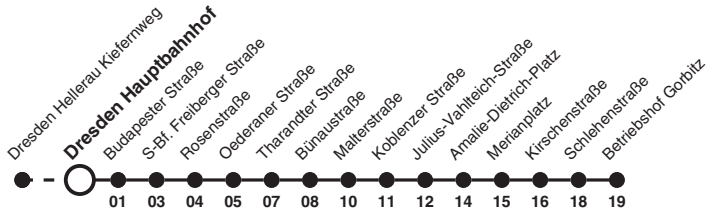

8 Richtung: Dresden Südvorstadt

Uhr	MONTAG - FREITAG	SAMSTAG	Uhr
5	10		5
6	23		6
7			7
8		46	8
9			9
10			10
11			11
12			12
13			13
14			14
15			15
16			16
17			17
18			18

8 Richtung: Dresden Südvorstadt

Uhr	MONTAG - FREITAG	SAMSTAG	SONN- UND FEIERTAG	Uhr
5	11 21 36 56			5
6	16 24 33 43 53			6
7	03 13 23 33 43 53			7
8	03 13 23 33 43 53	24 47 54		8
9	03 13 23 33 43 53	09 22 37 52		9
10	03 13 23 33 43 53	07 22 37 52		10
11	03 13 23 33 43 53	07 22 37 52		11
12	03 13 23 33 43 53	07 22 37 52	39 54	12
13	03 13 23 33 43 53	07 22 37 52	09 24 39 54	13
14	03 13 23 33 43 53	07 22 37 52	09 24 39 54	14
15	03 13 23 33 43 53	07 22 37 52	09 24 39 54	15
16	03 13 23 33 43 53	07 22 37 52	09 24 39 54	16
17	03 13 23 33 43 53	07 22 37 52	09 24 39 54	17
18	03 13 23 33 43 53	07 22 37 52	09 24 39 54	18
19	03 13 23 40 54	07 22 37 54	09 24 39 54	19
20	09 24 39 54	09 24 39 54	09 24 39 54	20
21	09 24 54	09 24 54	24 55	21
22	24 55	24 55	25 55	22
23	25 55	25 55	25 55	23
0	25	25	25	0

8 Richtung: Dresden Betriebshof Gorbitz

Uhr	MONTAG - FREITAG	SAMSTAG	SONN- UND FEIERTAG	Uhr
6				6
7				7
8				8
9				9
10				10
11				11
12				12
13				13
14				14
15				15
16				16
17				17
18				18
19				19
20				20
21	39	39		21
22				22
23				23
0	55	55	55	0