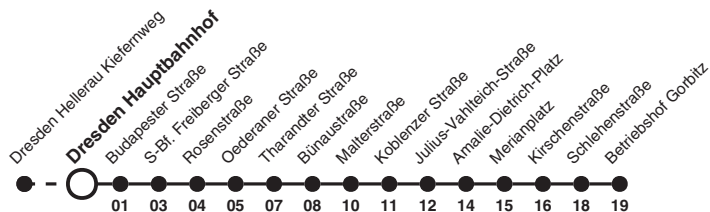

8 Richtung: Dresden Betriebshof Gorbitz

Uhr	MONTAG - FREITAG	SAMSTAG	SONN- UND FEIERTAG	Uhr
6				6
7				7
8				8
9				9
10				10
11				11
12				12
13				13
14				14
15				15
16				16
17				17
18				18
19				19
20				20
21				21
22				22
23				23
0	44	44	44	0

8 Richtung: Dresden Südvorstadt

Uhr	MONTAG - FREITAG	SAMSTAG	Uhr
5	06 26		5
6	24		6
7			7
8			8
9		01	9
10			10
11			11
12			12
13			13
14			14
15			15
16			16
17			17
18			18

8 Richtung: Dresden Südvorstadt