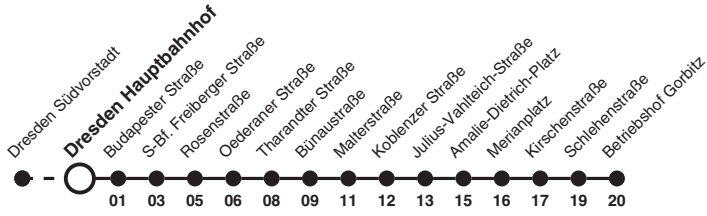

8 Richtung: Dresden Hellerau Kiefernweg

Uhr	SAMSTAG	SONN- UND FEIERTAG	Uhr
6			6
7			7
8	18		8
9			9
10			10
11			11
12		44	12
13			13
14			14
15			15
16			16
17			17
18			18

8 Richtung: Dresden Betriebshof Gorbitz

Hinweise Fahrten ohne Zielangabe verkehren bis
 Dresden Hellerau Kiefernweg
 a fährt bis Dresden Infineon Süd
 b fährt bis Dresden Btf Trachenberge
 c fährt bis Dresden Betriebshof Gorbitz
 d bedient nicht von Dresden Hauptbahnhof
 Nord bis Dresden Albertplatz

8 Richtung: Dresden Betriebshof Gorbitz

Uhr	MONTAG - FREITAG	Uhr
6		6
7		7
8		8
9		9
10		10
11		11
12		12
13		13
14		14
15		15
16		16
17		17
18		18
19	08	19