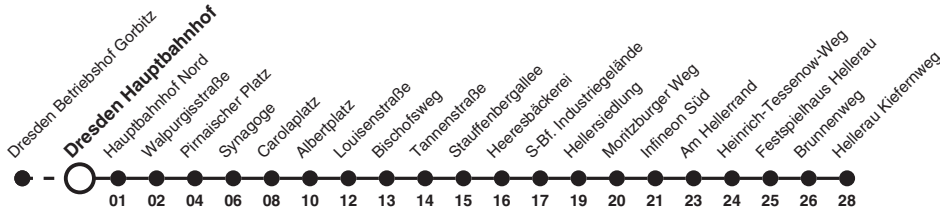

8 Richtung: Dresden Hellerau Kiefernweg

Uhr	SAMSTAG	SONN- UND FEIERTAG	Uhr
6			6
7			7
8	18		8
9			9
10			10
11			11
12		44	12
13			13
14			14
15			15
16			16
17			17
18			18

8 Richtung: Dresden Betriebshof Gorbitz

Hinweise Fahrten ohne Zielangabe verkehren bis
 Dresden Hellerau Kiefernweg
 a fährt bis Dresden Infineon Süd
 b fährt bis Dresden Btf Trachenberge
 c fährt bis Dresden Betriebshof Gorbitz
 d bedient nicht von Dresden Hauptbahnhof
 Nord bis Dresden Albertplatz

8 Richtung: Dresden Betriebshof Gorbitz

Uhr	MONTAG - FREITAG	Uhr
6		6
7		7
8		8
9		9
10		10
11		11
12		12
13		13
14		14
15		15
16		16
17		17
18		18
19	08	19