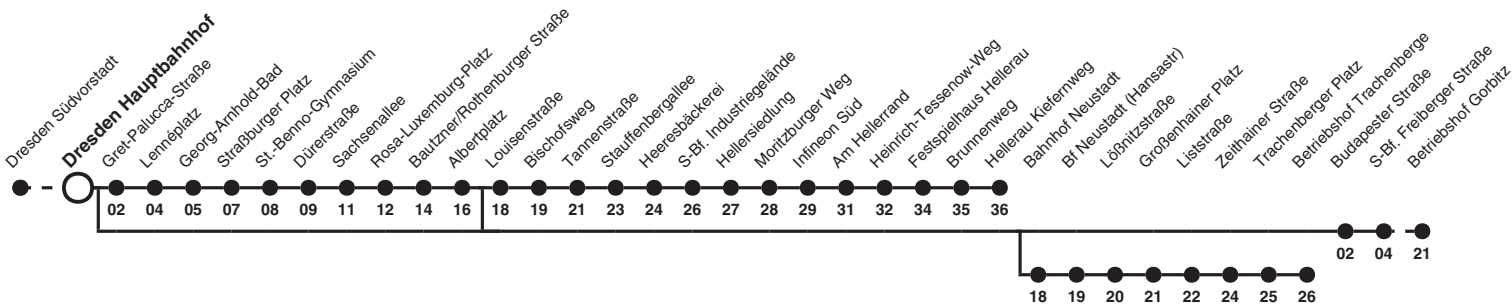

# 8 Richtung: Dresden Hellerau Kiefernweg

Uhr	SAMSTAG	SONN- UND FEIERTAG	Uhr
6			6
7			7
8	17		8
9			9
10			10
11			11
12		15 30	12
13			13
14			14
15			15
16			16
17			17
18			18

# 8 Richtung: Dresden Betriebshof Gorbitz

Uhr	MONTAG - FREITAG	SAMSTAG	SONN- UND FEIERTAG	Uhr
5	20 40			5
6	00 19 29 39 49 59			6
7	09 19 29 39 49 59			7
8	09 19 29 39 49 59	45		8
9	09 19 29 39 49 59	00 15 31 46		9
10	09 19 29 39 49 59	01 16 31 46		10
11	09 19 29 39 49 59	01 16 31 46		11
12	09 19 29 39 49 59	01 16 31 46	45	12
13	09 19 29 39 49 59	01 16 31 46	00 15 30 45	13
14	09 19 29 39 49 59	01 16 31 46	00 15 30 45	14
15	09 19 29 39 49 59	01 16 31 46	00 15 30 45	15
16	09 19 29 39 49 59	01 16 31 46	00 15 30 45	16
17	09 19 29 39 49 59	01 16 31 46	00 15 30 45	17
18	09 19 29 39 49 58	01 16 31 46	00 15 30 45	18
19	08 18 30 35 <sup>cd</sup> 45	00 15 30 45	00 15 30 45	19
20	00 15 30 45	00 15 30 45	00 15 30 45	20
21	03 <sup>b</sup> 15 45	03 <sup>b</sup> 15 45	15 43	21
22	15 43	15 43	13 43	22
23	13 43	13 43	13 43	23
0	13 <sup>a</sup> 32 <sup>cd</sup>	13 <sup>a</sup> 32 <sup>cd</sup>	13 <sup>a</sup> 32 <sup>cd</sup>	0

**Hinweise** Fahrten ohne Zielangabe verkehren bis Dresden Hellerau Kiefernweg

- a fährt bis Dresden Infineon Süd
- b fährt bis Dresden Btf Trachenberge
- c fährt bis Dresden Betriebshof Gorbitz
- d bedient nicht von Dresden Gret-Palucca-Straße bis Dresden Albertplatz

# 8 Richtung: Dresden Betriebshof Gorbitz

Uhr	MONTAG - FREITAG	SAMSTAG	SONN- UND FEIERTAG	Uhr
6				6
7				7
8				8
9				9
10				10
11				11
12				12
13				13
14				14
15				15
16				16
17				17
18				18
19	36			19
20				20
21				21
22				22
23				23
0	33	33	33	0