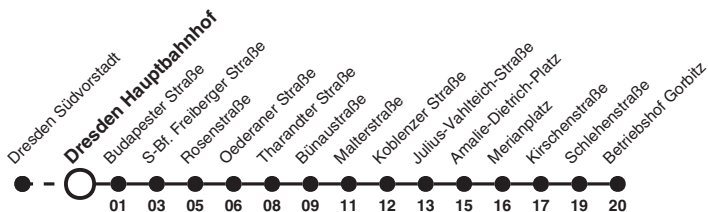

# 8 Richtung: Dresden Hellerau Kiefernweg

Uhr	SAMSTAG	SONN- UND FEIERTAG	Uhr
6			6
7			7
8	17		8
9			9
10			10
11			11
12		15 30	12
13			13
14			14
15			15
16			16
17			17
18			18

# 8 Richtung: Dresden Betriebshof Gorbitz

Uhr	MONTAG - FREITAG	SAMSTAG	SONN- UND FEIERTAG	Uhr
5	20 40			5
6	00 19 29 39 49 59			6
7	09 19 29 39 49 59			7
8	09 19 29 39 49 59	45		8
9	09 19 29 39 49 59	00 15 31 46		9
10	09 19 29 39 49 59	01 16 31 46		10
11	09 19 29 39 49 59	01 16 31 46		11
12	09 19 29 39 49 59	01 16 31 46	45	12
13	09 19 29 39 49 59	01 16 31 46	00 15 30 45	13
14	09 19 29 39 49 59	01 16 31 46	00 15 30 45	14
15	09 19 29 39 49 59	01 16 31 46	00 15 30 45	15
16	09 19 29 39 49 59	01 16 31 46	00 15 30 45	16
17	09 19 29 39 49 59	01 16 31 46	00 15 30 45	17
18	09 19 29 39 49 58	01 16 31 46	00 15 30 45	18
19	08 18 30 35 <sup>cd</sup> 45	00 15 30 45	00 15 30 45	19
20	00 15 30 45	00 15 30 45	00 15 30 45	20
21	03 <sup>b</sup> 15 45	03 <sup>b</sup> 15 45	15 43	21
22	15 43	15 43	13 43	22
23	13 43	13 43	13 43	23
0	13 <sup>a</sup> 32 <sup>cd</sup>	13 <sup>a</sup> 32 <sup>cd</sup>	13 <sup>a</sup> 32 <sup>cd</sup>	0

**Hinweise** Fahrten ohne Zielangabe verkehren bis Dresden Hellerau Kiefernweg

- a fährt bis Dresden Infineon Süd
- b fährt bis Dresden Btf Trachenberge
- c fährt bis Dresden Betriebshof Gorbitz
- d bedient nicht von Dresden Gret-Palucca-Straße bis Dresden Albertplatz

# 8 Richtung: Dresden Betriebshof Gorbitz

Uhr	MONTAG - FREITAG	SAMSTAG	SONN- UND FEIERTAG	Uhr
6				6
7				7
8				8
9				9
10				10
11				11
12				12
13				13
14				14
15				15
16				16
17				17
18				18
19	36			19
20				20
21				21
22				22
23				23
0	33	33	33	0