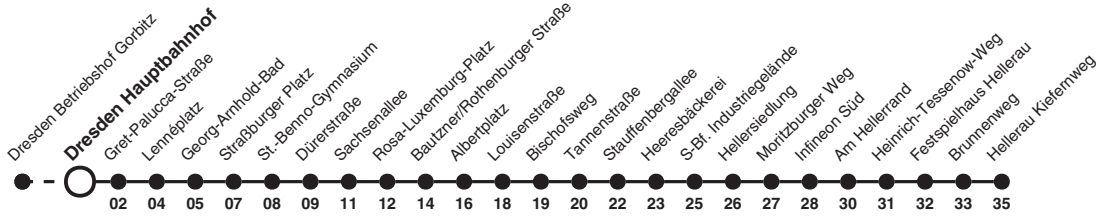

# 8 Richtung: Dresden Hellerau Kiefernweg

Uhr	SAMSTAG	SONN- UND FEIERTAG	Uhr
6			6
7			7
8	17		8
9			9
10			10
11			11
12		15 30	12
13			13
14			14
15			15
16			16
17			17
18			18

# 8 Richtung: Dresden Betriebshof Gorbitz

Uhr	MONTAG - FREITAG	SAMSTAG	SONN- UND FEIERTAG	Uhr
5	20 40			5
6	00 19 29 39 49 59			6
7	09 19 29 39 49 59			7
8	09 19 29 39 49 59	45		8
9	09 19 29 39 49 59	00 15 31 46		9
10	09 19 29 39 49 59	01 16 31 46		10
11	09 19 29 39 49 59	01 16 31 46		11
12	09 19 29 39 49 59	01 16 31 46	45	12
13	09 19 29 39 49 59	01 16 31 46	00 15 30 45	13
14	09 19 29 39 49 59	01 16 31 46	00 15 30 45	14
15	09 19 29 39 49 59	01 16 31 46	00 15 30 45	15
16	09 19 29 39 49 59	01 16 31 46	00 15 30 45	16
17	09 19 29 39 49 59	01 16 31 46	00 15 30 45	17
18	09 19 29 39 49 58	01 16 31 46	00 15 30 45	18
19	08 18 30 35 <sup>cd</sup> 45	00 15 30 45	00 15 30 45	19
20	00 15 30 45	00 15 30 45	00 15 30 45	20
21	03 <sup>b</sup> 15 45	03 <sup>b</sup> 15 45	15 43	21
22	15 43	15 43	13 43	22
23	13 43	13 43	13 43	23
0	13 <sup>a</sup> 32 <sup>cd</sup>	13 <sup>a</sup> 32 <sup>cd</sup>	13 <sup>a</sup> 32 <sup>cd</sup>	0

**Hinweise** Fahrten ohne Zielangabe verkehren bis Dresden Hellerau Kiefernweg

- a fährt bis Dresden Infineon Süd
- b fährt bis Dresden Btf Trachenberge
- c fährt bis Dresden Betriebshof Gorbitz
- d bedient nicht von Dresden Gret-Palucca-Straße bis Dresden Albertplatz

# 8 Richtung: Dresden Betriebshof Gorbitz

Uhr	MONTAG - FREITAG	SAMSTAG	SONN- UND FEIERTAG	Uhr
6				6
7				7
8				8
9				9
10				10
11				11
12				12
13				13
14				14
15				15
16				16
17				17
18				18
19	36			19
20				20
21				21
22				22
23				23
0	33	33	33	0