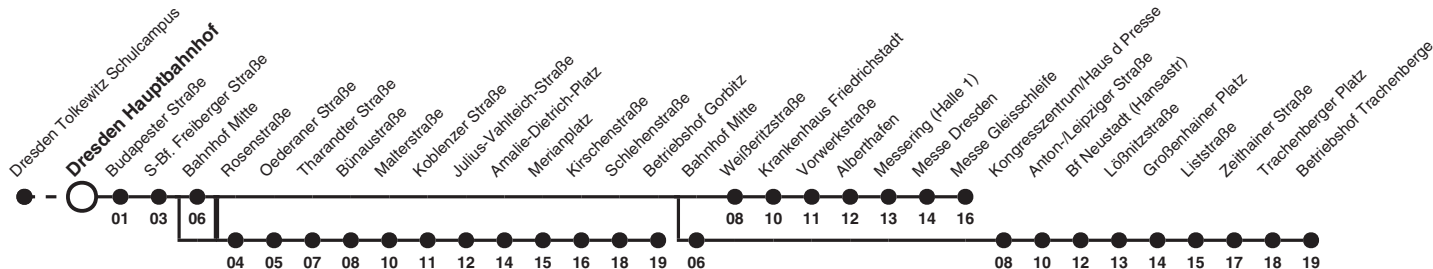

10 Richtung: Dresden Btf Trachenberge

Uhr	MONTAG - FREITAG	SAMSTAG	SONN- UND FEIERTAG	Uhr
5	18 38 58	25 55		5
6	19 29 39 50	25 55		6
7	00 08 18 28 38 48 58	25 55	25 55	7
8	08 18 28 38 48 58	26 41 58	25 55	8
9	08 18 28 38 48 58	14 29 45	26 43 58	9
10	08 18 28 38 48 58	00 15 30 45	14 28 46	10
11	08 18 28 38 48 58	00 15 30 45	01 16 31 46	11
12	08 18 28 38 48 58	00 15 30 45	01 16 31 46	12
13	08 18 28 38 48 58	00 15 30 45	01 16 31 46	13
14	08 18 28 38 48 58	00 15 30 45	01 16 31 46	14
15	08 18 28 38 48 58	00 15 30 45	01 16 31 46	15
16	08 18 28 38 48 58	00 15 30 45	01 16 31 46	16
17	08 18 28 38 48 58	00 15 30 45	01 16 31 46	17
18	08 18 28 38 48 58	00 15 30 45 59	01 16 31 46	18
19	08 18 28 38 46	14 29 46	01 16 31 46	19
20	01 16 31 46	01 16 31 46	01 16 31 46	20
21	01 16 31 46bc	01 16 31 46bc	01 15bc 30 56	21
22	01 31	01 31	25 55	22
23	00 25bc 55ac	00 25bc 55ac	25bc 55ac	23
0	25ac	25ac	25ac	0

Hinweise Fahrten ohne Zielangabe verkehren bis Dresden

Messe Gleisschleife

a fährt bis Dresden Betriebshof Gorbitz

b fährt bis Dresden Btf Trachenberge

c nicht über Dresden Bahnhof Mitte