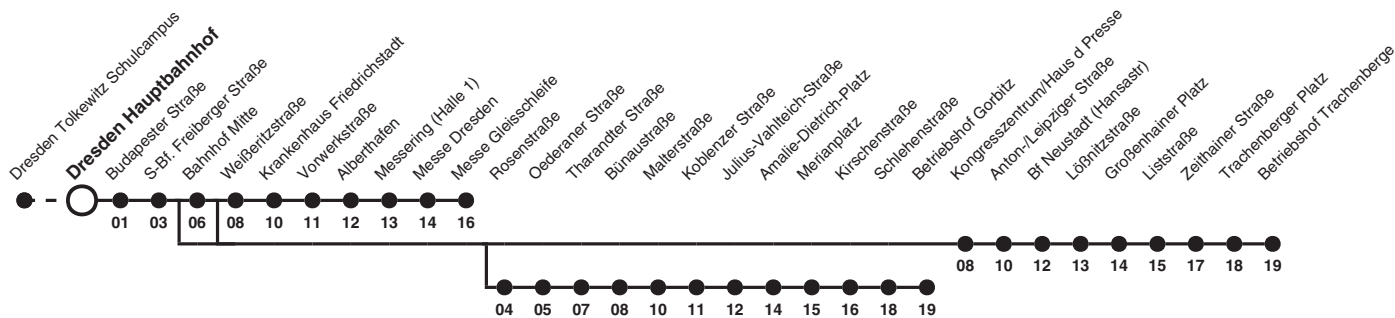

10 Richtung: Dresden Btf Trachenberge

Uhr	MONTAG - FREITAG	SAMSTAG	SONN- UND FEIERTAG	Uhr
5	18 38 58	25 55		5
6	19 29 39 50	25 55		6
7	00 10 20 30 40 50	25 55	25 55	7
8	00 10 20 30 40 50	26 41 58	25 55	8
9	00 10 20 30 40 50	14 29 45	26 43 58	9
10	00 10 20 30 40 50	00 14 29 44 59	14 28 44 59	10
11	00 10 20 30 40 50	14 29 44 59	14 29 44 59	11
12	00 10 20 30 40 50	14 29 44 59	14 29 44 59	12
13	00 10 20 30 40 50	14 29 44 59	14 29 44 59	13
14	00 10 20 30 40 50	14 29 44 59	14 29 44 59	14
15	00 10 20 30 40 50	14 29 44 59	14 29 44 59	15
16	00 10 20 30 40 50	14 29 44 59	14 29 44 59	16
17	00 10 20 30 40 50	14 29 44 59	14 29 44 59	17
18	00 10 20 30 40 50	14 29 44 58	14 29 44 59	18
19	00 10 20 30 40 46 59	13 28 44 59	14 29 44 59	19
20	14 29 44 59	14 29 44 59	14 29 44 59	20
21	14 29 44b 59	14 29 44b 59	13b 28 56	21
22	29 58	29 58	25 55	22
23	25b 55ac	25b 55ac	25b 55ac	23
0	25ac	25ac	25ac	0

Hinweise Fahrten ohne Zielangabe verkehren bis Dresden
 Messe Gleisschleife
 a fährt bis Dresden Betriebshof Gorbitz
 b fährt bis Dresden Btf Trachenberge
 c nicht über Dresden Bahnhof Mitte