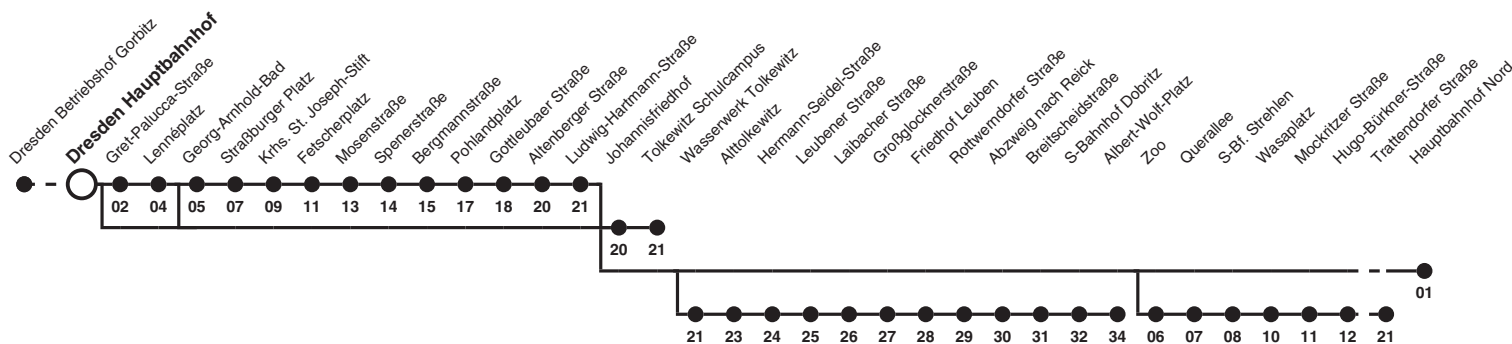

10 Richtung: Dresden Hauptbahnhof Nord

Uhr	MONTAG - FREITAG	SAMSTAG	SONN- UND FEIERTAG	Uhr
4	21a 38de 51	08de 38de	08de 38de	4
5	08 25 42	07a 37a		5
6	02 22 31 41 51	07a 37a		6
7	01 11 21 31 41 51	07a 37a	07a 37a	7
8	01 11 21 31 41 51	07a 32 59	07a 37a	8
9	01 11 21 31 41 51	14 29 44 59	07a 32	9
10	01 11 21 31 41 51	14 29 44 59	02 17 32 47	10
11	01 11 21 31 41 51	14 29 44 59	02 17 32 47	11
12	01 11 21 31 41 51	14 29 44 59	02 17 32 47	12
13	01 11 21 31 41 51	14 29 44 59	02 17 32 47	13
14	01 11 21 31 41 51	14 29 44 59	02 17 32 47	14
15	01 11 21 31 41 51	14 29 44 59	02 17 32 47	15
16	01 11 21 31 41 51	14 29 44 59	02 17 32 47	16
17	01 11 21 31 41 51	14 29 44 59	02 17 32 47	17
18	01 11 21 31 41 51	17 32 47	02 17 32 47	18
19	02 17 32 47	02 17 32 47	02 17 32 47	19
20	02 11c 17 32 47	02 17 32 47	02 17 32 47	20
21	02 17 34	02 17 34	03a 18b 37a	21
22	04a 37a	04a 37a	07a 37a	22
23	07a 37a	07a 37a	07a 37a	23

- Hinweise** Fahrten ohne Zielangabe verkehren bis Dresden Ludwig-Hartmann-Straße
- a fährt bis Dresden Tolkewitz Schulcampus
 - b fährt bis Dresden Albert-Wolf-Platz
 - c fährt bis Dresden Trattendorfer Straße
 - d fährt bis Dresden Hauptbahnhof Nord
 - e bedient nicht von Dresden Gret-Palucca-Straße bis Dresden Lennéplatz