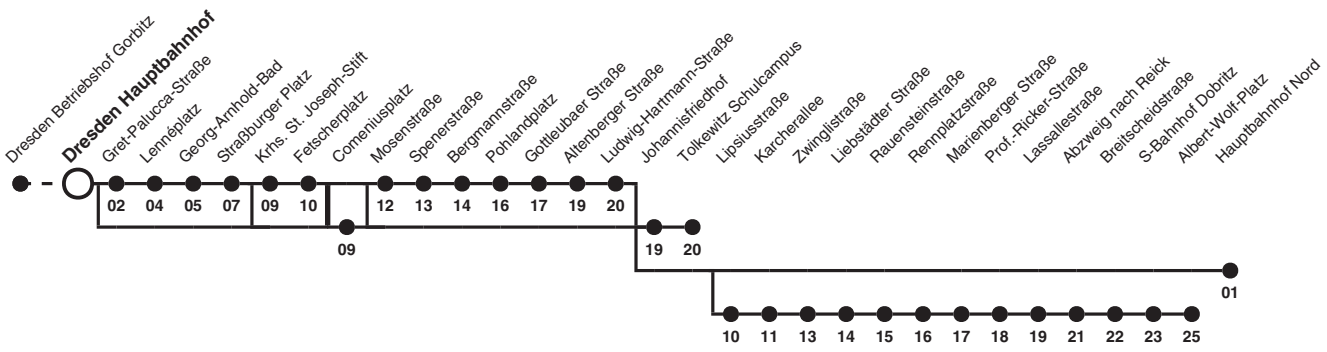

10 Richtung: Dresden Hauptbahnhof Nord

Uhr	MONTAG - FREITAG						SAMSTAG				SONN- UND FEIERTAG				Uhr
4	28	38cd	51				08cd							4	
5	09	26	44				07a	37a						5	
6	04	24	34	43	53		07a	37a						6	
7	03	13	23	33	43	53	07a	37a			07a	37a		7	
8	03	13	23	33	43	53	07a	35			07a	37a		8	
9	03	13	23	33	43	53	04	19	34	49	07a	35		9	
10	03	13	23	33	43	53	04	19	34	49	05	20	35	50	10
11	03	13	23	33	43	53	04	19	34	49	05	20	35	50	11
12	03	13	23	33	43	53	04	19	34	49	05	20	35	50	12
13	03	13	23	33	43	53	04	19	34	49	05	20	35	50	13
14	03	13	23	33	43	53	04	19	34	49	05	20	35	50	14
15	03	13	23	33	43	53	04	19	34	49	05	20	35	50	15
16	03	13	23	33	43	53	04	19	34	49	05	20	35	50	16
17	03	13	23	33	43	53	04	19	34	49	05	20	35	50	17
18	03	13	23	33	43	53	04	20	35	50	05	20	35	50	18
19	05	20	35	50			05	20	35	50	05	20	35	50	19
20	05	20	35	50			05	20	35	50	05	21	36	51	20
21	05	20	35				05	20	35		07	22	37a		21
22	05	19bef	37a				05	19bef	37a		07a	19bef	37a		22
23	07a	37a					07a	37a			07a	37a		23	

- Hinweise** Fahrten ohne Zielangabe verkehren bis Dresden
- Ludwig-Hartmann-Straße
 - a fährt bis Dresden Tolkewitz Schulcampus
 - b fährt bis Dresden Albert-Wolf-Platz
 - c fährt bis Dresden Hauptbahnhof Nord
 - d bedient nicht von Dresden Gret-Palucca-Straße bis Dresden Fetscherplatz
 - e bedient nicht von Dresden Krhs. St. Joseph-Stift bis Dresden Fetscherplatz
 - f bedient Dresden Comeniusplatz