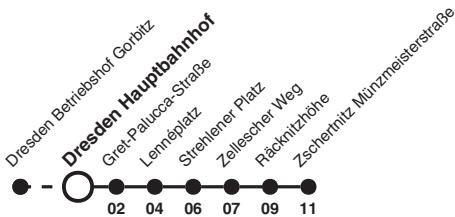

11 Richtung: Dresden Zschertnitz Münzmeisterstraße

Uhr	MONTAG - FREITAG	SAMSTAG	SONN- UND FEIERTAG	Uhr
3	39			3
4				4
5				5
6				6
7				7
8		40		8
9			40	9
10				10
11				11
12				12
13				13
14				14
15				15
16				16
17				17
18				18