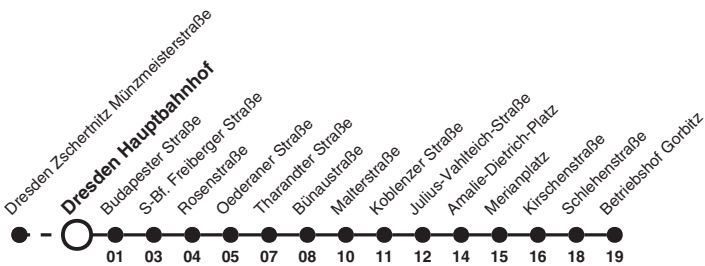

# 11 Richtung: Dresden Betriebshof Gorbitz

Uhr	MONTAG - FREITAG	SAMSTAG	SONN- UND FEIERTAG	Uhr
6				6
7				7
8				8
9				9
10				10
11				11
12				12
13				13
14				14
15				15
16				16
17				17
18				18
19				19
20				20
21			44	21
22	44	44		22