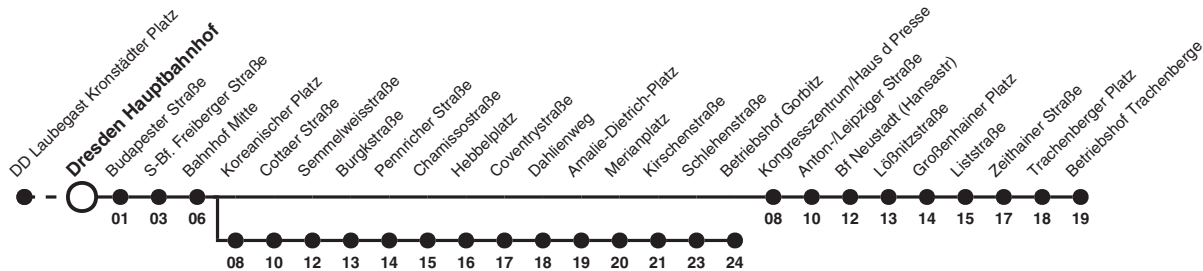

44 Richtung: Dresden Btf Trachenberge

Uhr	MONTAG - FREITAG	SAMSTAG	SONN- UND FEIERTAG	Uhr
6				6
7				7
8				8
9				9
10				10
11				11
12				12
13				13
14				14
15				15
16				16
17				17
18				18
19				19
20				20
21			14a 35	21
22	10a 35	10a 35	05	22
23	05	05		23

Hinweise a fährt bis Dresden Betriebshof Gorbitz