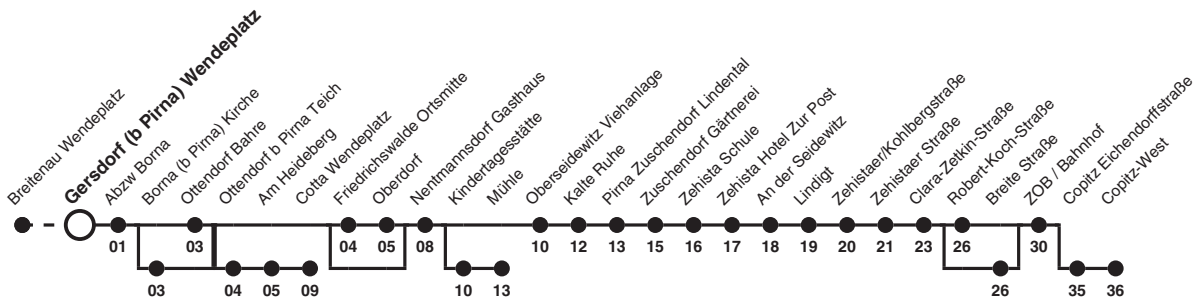

207 Richtung: Pirna Copitz-West

Uhr	MONTAG - FREITAG	Uhr
5	02ah 37	5
6	27ad 37aeh	6
7		7
8	07	8
9		9
10	57	10
11		11
12	27a	12
13	28a	13
14	26ab 27	14
15	22c 27afg	15
16		16
17	20	17
18		18

Hinweise Fahrten ohne Zielangabe verkehren bis Pirna ZOB / Bahnhof

- a nur an Schultagen
- b fährt bis Cotta Wendepplatz
- c fährt bis Nentmannsdorf Mühle
- d fährt bis Pirna Breite Straße
- e fährt bis Pirna Copitz-West
- f bedient Borna (b Pirna) Kirche
- g bedient nicht von Friedrichswalde Ortsmitte bis Friedrichswalde Oberdorf
- h bedient Pirna Breite Straße

An Samstagen, Sonn- und Feiertagen sowie 24. und 31. Dez Linie außer Betrieb

Regionalverkehr Sächs. Schweiz-Osterzgebirge GmbH (RVSOE)

Schultage im Fahrplanjahr: 14. - 22. Dez 2020; 04. - 29. Jan; 08. Feb - 12. Mai (Sonderregelung RVSOE); 17. Mai - 23. Jul; 6. Sep - 15. Okt; 1. Nov - 10. Dez 2021