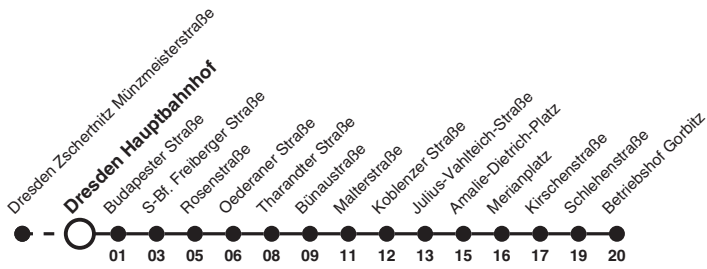

46 Richtung: Dresden Betriebshof Gorbitz

Uhr	MONTAG - FREITAG	SAMSTAG	SONN- UND FEIERTAG	Uhr
6				6
7				7
8				8
9				9
10				10
11				11
12				12
13				13
14				14
15				15
16				16
17				17
18				18
19	18			19
20				20
21			17	21
22	18	18		22
23				23
0	49	49	49	0