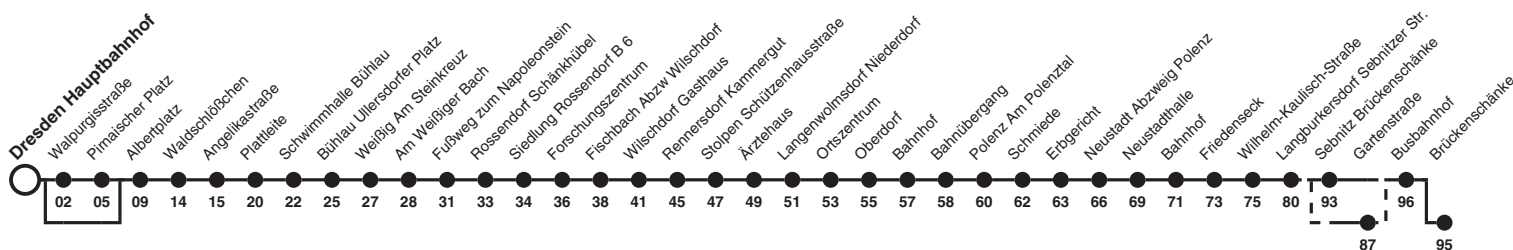

261

Richtung: Sebnitz Brückenschänke

Uhr	Sonn- und Feiertag	MONTAG - FREITAG	SAMSTAG	Uhr
5		05		5
6		10		6
7		10 40ad		7
8	06eg	08cf 10	06eg	8
9		15		9
10	06g	15	06g	10
11		15		11
12	06eg	15	06eg	12
13		15		13
14	06eg	15	06eg	14
15		15		15
16	06eg	15	06eg	16
17		15		17
18	06eg	15	06beg	18
19		15		19
20	30eg	15	30beg	20
21		30		21
22	30eg	30	30beg	22

Hinweise Fahrten ohne Zielangabe verkehren bis Sebnitz

- Busbahnhof
- a nur an schulfreien Tagen
- b nicht 24. und 31. Dez
- c fährt bis Rossendorf Forschungszentrum
- d fährt bis Stolpen Ärztehaus
- e fährt bis Sebnitz Brückenschänke
- f bedient nicht von Dresden Walpurgisstraße bis Dresden Pirnaischer Platz
- g bedient Sebnitz Gartenstraße

Am 24. und 31. Dez Verkehr wie an Samstagen

Regionalverkehr Sächs. Schweiz-Osterzgebirge GmbH (RVSOE)

Schultage im Fahrplanjahr: 14. - 22. Dez 2020; 04. - 29. Jan; 08. Feb - 12. Mai (Sonderregelung RVSOE); 17. Mai - 23. Jul; 6. Sep - 15. Okt; 1. Nov - 10. Dez 2021