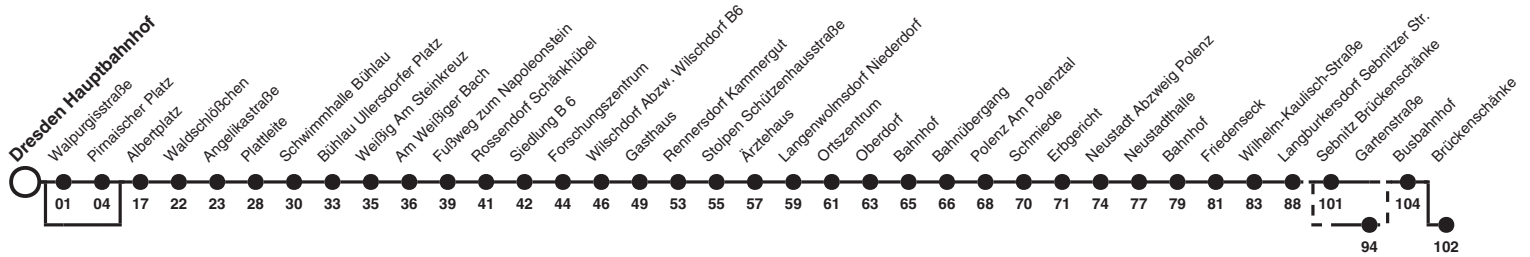

261

Richtung: Sebnitz Brückenschänke

Uhr	Sonn- und Feiertag	MONTAG - FREITAG	SAMSTAG	Uhr
4		57		4
5				5
6		02		6
7		02 32cf		7
8	00ai 00bi	00eh 02	00ai 00bi	8
9		07		9
10	00i	07	00i	10
11		07		11
12	00gi	07	00gi	12
13		07		13
14	00gi	07	00gi	14
15		07		15
16	00gi	07	00gi	16
17		07		17
18	00gi	07	00dgi	18
19		07		19
20	22gi	22	22dgi	20
21		22		21
22	22gi	22	22dgi	22

- Hinweise** Fahrten ohne Zielangabe verkehren bis Sebnitz Busbahnhof
- a nicht 29. Mrz bis 2. Nov
 - b nur vom 29. Mrz bis 2. Nov
 - c nur an schulfreien Tagen
 - d nicht 24. und 31. Dez
 - e fährt bis Rossendorf Forschungszentrum
 - f fährt bis Stolpen Ärztehaus
 - g fährt bis Sebnitz Brückenschänke
 - h bedient nicht von Dresden Walpurgisstraße bis Dresden Pirnaischer Platz
 - i bedient Sebnitz Gartenstraße

Regionalverkehr Sächsische Schweiz-Osterzgebirge GmbH (RVSOE)

Am 24. und 31. Dez Verkehr wie an Samstagen

Schultage im Fahrplanjahr: 16. - 20. Dez 2024, 06. Jan - 14. Feb, 03. Mrz - 17. Apr, 28. Apr - 28. Mai, 02. - 27. Jun, 11. Aug - 02. Okt, 20. Okt - 12. Dez 2025