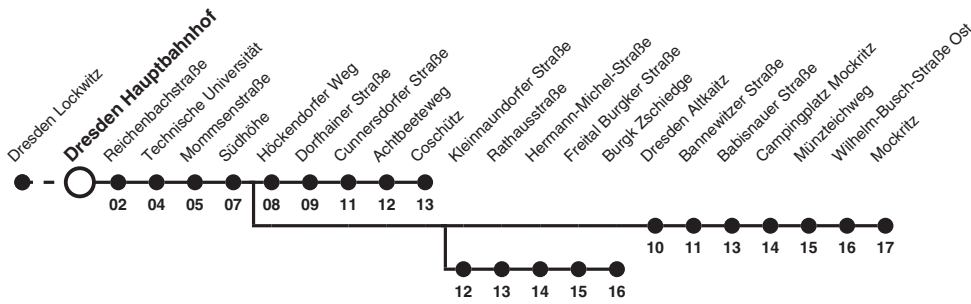

66 Richtung: Dresden Mockritz

Uhr	MONTAG - FREITAG	SAMSTAG	SONN- UND FEIERTAG	Uhr
4	04 31 51	34 55c	34 55c	4
5	10 25e 30 39e 49	25c 33 55	25c 55c	5
6	00e 10 20e 30 40e 50 55ab	25 55	25c 55c	6
7	00e 06 12 17b 23e 34 44e 54	25 54	25 55	7
8	04e 14 24e 34 44e 54	14 29d 44 59e	24 42 55e	8
9	04e 14 24e 34 44e 54	14 29e 44 59e	14 29e 44 59e	9
10	04e 14 24e 34 44e 54	14 29e 45	14 29e 44 59e	10
11	04e 14 24e 34 44e 54	00e 16 31e 46	14 29e 44 59e	11
12	04e 14 24e 34 44e 54	01e 16 31e 46	14 29e 44 59e	12
13	04e 14 24e 34 44e 54	01e 16 31e 46	14 29e 44 59e	13
14	04e 14 24e 34 44e 54	01e 16 31e 46	14 29e 44 59e	14
15	04e 14 24e 34 44e 54	01e 16 31e 46	14 29e 44 59e	15
16	04e 14 24e 34 44e 54	01e 16 31e 46	14 29e 44 59e	16
17	04e 14 24e 34 44e 54	01e 16 30e 44 59e	14 29e 44 59e	17
18	04b 14e 24 34e 46 59e	14 29e 44 59e	14 29e 44 59e	18
19	14 29e 44 59e	14 29e 44 59e	14 29e 44 59e	19
20	14 29d 44	14 29d 44	14 29d 44	20
21	00d 16 33c 59c	00d 16 33c 59c	00d 16 33c 59c	21
22	25c 55c	25c 55c	25c 55c	22
23	25c 55c	25c 55c	25c 55c	23
0	25c 55c	25c 55c	25c 55c	0

- Hinweise** Fahrten ohne Zielangabe verkehren bis Dresden Coschütz
- a nur an Schultagen
 - b fährt bis Dresden Südhöhe
 - c fährt bis Freital Burgk Zschiedge
 - d fährt bis Dresden Altkaitz
 - e fährt bis Dresden Mockritz