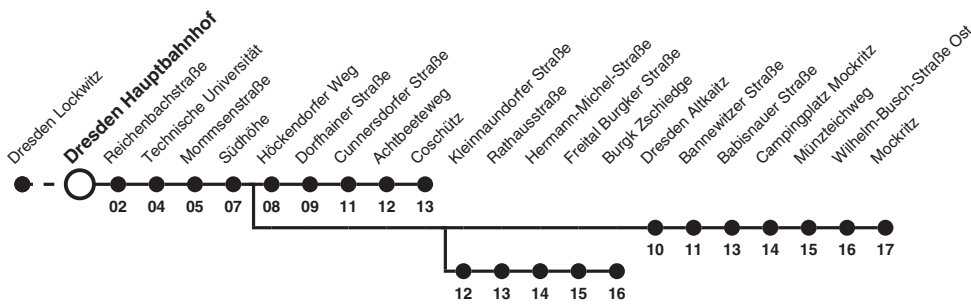

66 Richtung: Dresden Mockritz

Uhr	MONTAG - FREITAG	SAMSTAG	SONN- UND FEIERTAG	Uhr
4	04 31 51	34 55b	34 55b	4
5	10 25d 30 39d 49	25b 33 55	25b 55b	5
6	00d 10 20d 30 40d 50	25 55	25b 55b	6
7	00d 06 12 23d 34 44d 54	25 55	25 55	7
8	04d 14 24d 34 44d 54	15 30c 44 59d	25 45 55d	8
9	04d 14 24d 34 44d 54	14 30d 44	14 29d 44 59d	9
10	04d 14 24d 34 44d 54	00d 14 30d 45	14 29d 44 59d	10
11	04d 14 24d 34 44d 54	01d 16 31d 46	14 29d 44 59d	11
12	04d 14 24d 34 44d 54	01d 16 31d 46	14 29d 44 59d	12
13	04d 14 24d 34 44d 54	01d 16 31d 46	14 29d 44 59d	13
14	04d 14 24d 34 44d 54	01d 16 31d 46	14 29d 44 59d	14
15	04d 14 24d 34 44d 54	01d 16 31d 46	14 29d 44 59d	15
16	04d 14 24d 34 44d 54	01d 16 31d 46	14 29d 44 59d	16
17	04d 14 24d 34 44d 54	01d 16 30d 44 59d	14 29d 44 59d	17
18	04a 14d 24 34d 46 59d	14 29d 44 59d	14 29d 44 59d	18
19	14 29d 44 59d	14 29d 44 59d	14 29d 44 59d	19
20	14 29c 44	14 29c 44	14 29c 44	20
21	00c 16 33b 59b	00c 16 33b 58b	00c 16 33b 58b	21
22	25b 55b	25b 55b	25b 55b	22
23	25b 55b	25b 55b	25b 55b	23
0	25b 55b	25b 55b	25b 55b	0

Hinweise Fahrten ohne Zielangabe verkehren bis Dresden
 Coschütz
 a fährt bis Dresden Südhöhe
 b fährt bis Freital Burgk Zschiegde
 c fährt bis Dresden Altkaitz
 d fährt bis Dresden Mockritz